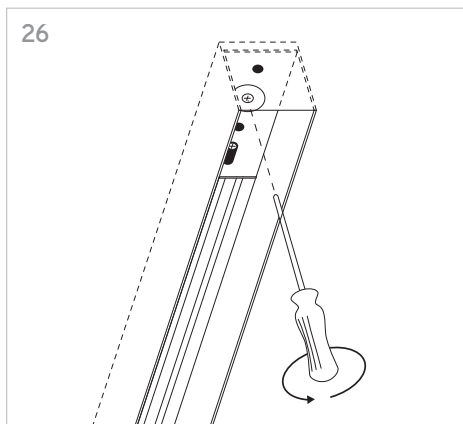

KLIK_KLAK

ISTRUZIONI MONTAGGIO
ASSEMBLING INSTRUCTIONS

KLIK_KLAK è sistema completo che si inserisce in maniera minimale negli spazi abitativi e commerciali rendendo la luce parte integrante del design. Declinabile in diverse tipologie di installazione (incasso a raso, a soffitto ed a sospensione) con la possibile aggiunta di curve, si adatta a qualsiasi superficie. L'inserimento dei corpi illuminanti a 24V con fissaggio magnetico completano il sistema, spaziando da un orientabile 15W a sorgenti puntiformi fisse e orientabili fino a profili con SMD per luce diffusa.

KLIK_KLAK is a complete range which discreetly steps into residential or commercial environments making light a fundamental part of the whole design project. The system can be applied for several applications (recessed, ceiling mounted or suspended) and thanks to its corner accessories it's suitable for any kind of surface. The availability of several 24V lighting fittings with magnetic fastening completes the system. The lighting fittings which can be installed include: a 15W spot-light, some fixed or adjustable lighting dots and some profiles mounting SMD Led for general lighting.

4 GIUNZIONI LINEARI /
LINEAR CONNECTIONS

5 GIUNZIONI/CONNECTIONS

Profilo 1mt / Profile 1m

Profilo 2mt / Profile 2m

Legenda/Legend

- soffitto o incasso / ceiling or recessed
- sospensione / suspension

LOGICA