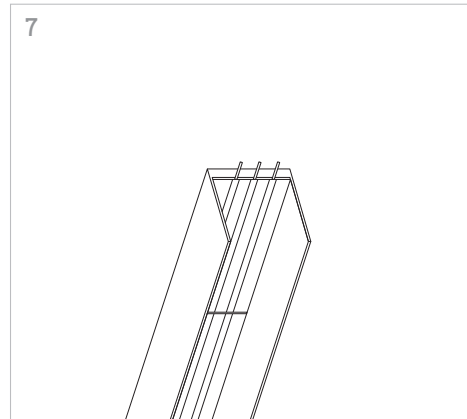

KLIK_KLAK

ISTRUZIONI MONTAGGIO
ASSEMBLING INSTRUCTIONS

KLIK_KLAK è sistema completo che si inserisce in maniera minimale negli spazi abitativi e commerciali rendendo la luce parte integrante del design. Declinabile in diverse tipologie di installazione (incasso a raso, a soffitto ed a sospensione) con la possibile aggiunta di curve, si adatta a qualsiasi superficie. L'inserimento dei corpi illuminanti a 24V con fissaggio magnetico completano il sistema, spaziando da un orientabile 15W a sorgenti puntiformi fisse e orientabili fino a profili con SMD per luce diffusa.

4 GIUNZIONI LINEARI /
LINEAR CONNECTIONS

5 GIUNZIONI/CONNECTIONS

Profilo 1mt / Profile 1m

Profilo 2mt / Profile 2m

Legenda/Legend

- soffitto o incasso / ceiling or recessed
- sospensione / suspension

LOGICA