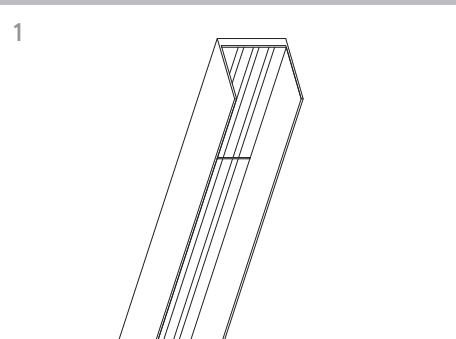

KLIK_KLAK

ISTRUZIONI MONTAGGIO
ASSEMBLING INSTRUCTIONS

KLIK_KLAK è sistema completo che si inserisce in maniera minimale negli spazi abitativi e commerciali rendendo la luce parte integrante del design. Declinabile in diverse tipologie di installazione (incasso a raso, a soffitto ed a sospensione) con la possibile aggiunta di curve, si adatta a qualsiasi superficie. L'inserimento dei corpi illuminanti a 24V con fissaggio magnetico completano il sistema, spaziando da un orientabile 15W a sorgenti puntiformi fisse e orientabili fino a profili con SMD per luce diffusa.

4 GIUNZIONI LINEARI /
LINEAR CONNECTIONS

5 GIUNZIONI/CONNECTIONS

Profilo 1mt / Profile 1m

Profilo 2mt / Profile 2m

Legenda/Legend

- soffitto o incasso / ceiling or recessed
- sospensione / suspension

LOGICA