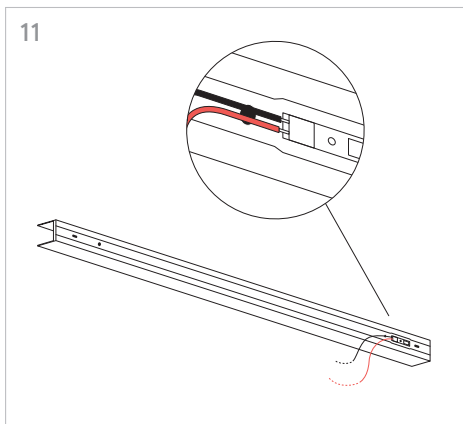

KLIK_KLAK

ISTRUZIONI MONTAGGIO
ASSEMBLING INSTRUCTIONS

KLIK_KLAK è sistema completo che si inserisce in maniera minimale negli spazi abitativi e commerciali rendendo la luce parte integrante del design. Declinabile in diverse tipologie di installazione (incasso a raso, a soffitto ed a sospensione) con la possibile aggiunta di curve, si adatta a qualsiasi superficie. L'inserimento dei corpi illuminanti a 24V con fissaggio magnetico completano il sistema, spaziando da un orientabile 15W a sorgenti puntiformi fisse e orientabili fino a profili con SMD per luce diffusa.

4 GIUNZIONI LINEARI /
LINEAR CONNECTIONS

5 GIUNZIONI/CONNECTIONS

Profilo 1mt / Profile 1m

Profilo 2mt / Profile 2m

Legenda/Legend

- soffitto o incasso / ceiling or recessed
- sospensione / suspension

LOGICA