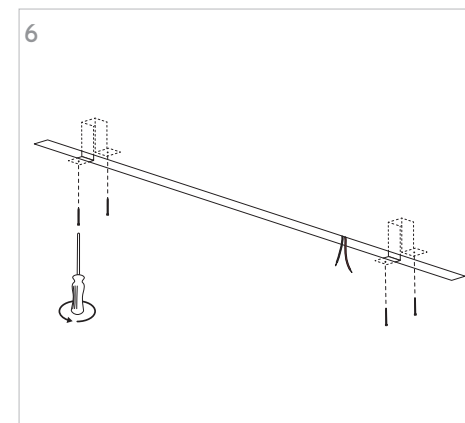

KLIK_KLAK

ISTRUZIONI MONTAGGIO
ASSEMBLING INSTRUCTIONS

KLIK_KLAK è sistema completo che si inserisce in maniera minimale negli spazi abitativi e commerciali rendendo la luce parte integrante del design. Declinabile in diverse tipologie di installazione (incasso a raso, a soffitto ed a sospensione) con la possibile aggiunta di curve, si adatta a qualsiasi superficie. L'inserimento dei corpi illuminanti a 24V con fissaggio magnetico completano il sistema, spaziando da un orientabile 15W a sorgenti puntiformi fisse e orientabili fino a profili con SMD per luce diffusa.

4 GIUNZIONI LINEARI /
LINEAR CONNECTIONS

5 GIUNZIONI/CONNECTIONS

Profilo 1mt / Profile 1m

Profilo 2mt / Profile 2m

Legenda/Legend

- soffitto o incasso / ceiling or recessed
- sospensione / suspension

LOGICA