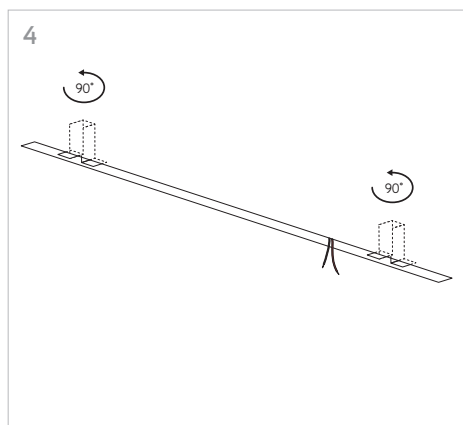

KLIK_KLAK

ISTRUZIONI MONTAGGIO
ASSEMBLING INSTRUCTIONS

KLIK_KLAK è sistema completo che si inserisce in maniera minimale negli spazi abitativi e commerciali rendendo la luce parte integrante del design. Declinabile in diverse tipologie di installazione (incasso a raso, a soffitto ed a sospensione) con la possibile aggiunta di curve, si adatta a qualsiasi superficie. L'inserimento dei corpi illuminanti a 24V con fissaggio magnetico completano il sistema, spaziando da un orientabile 15W a sorgenti puntiformi fisse e orientabili fino a profili con SMD per luce diffusa.

4 GIUNZIONI LINEARI /
LINEAR CONNECTIONS

5 GIUNZIONI/CONNECTIONS

Profilo 1mt / Profile 1m

Profilo 2mt / Profile 2m

Legenda/Legend

- soffitto o incasso / ceiling or recessed
- sospensione / suspension

LOGICA