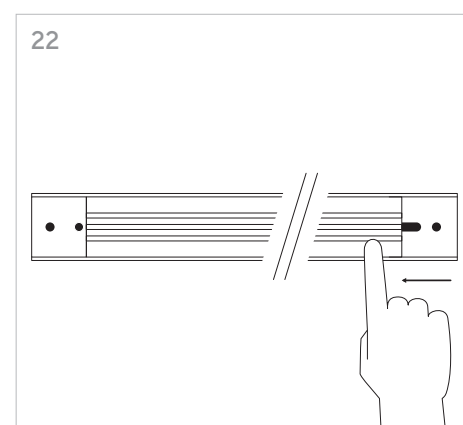

KLIK_KLAK

ISTRUZIONI MONTAGGIO
ASSEMBLING INSTRUCTIONS

KLIK_KLAK è sistema completo che si inserisce in maniera minimale negli spazi abitativi e commerciali rendendo la luce parte integrante del design. Declinabile in diverse tipologie di installazione (incasso a raso, a soffitto ed a sospensione) con la possibile aggiunta di curve, si adatta a qualsiasi superficie. L'inserimento dei corpi illuminanti a 24V con fissaggio magnetico completano il sistema, spaziando da un orientabile 15W a sorgenti puntiformi fisse e orientabili fino a profili con SMD per luce diffusa.

KLIK_KLAK is a complete range which discreetly steps into residential or commercial environments making light a fundamental part of the whole design project. The system can be applied for several applications (recessed, ceiling mounted or suspended) and thanks to its corner accessories it's suitable for any kind of surface. The availability of several 24V lighting fittings with magnetic fastening completes the system. The lighting fittings which can be installed include: a 15W spot-light, some fixed or adjustable lighting dots and some profiles mounting SMD Led for general lighting.

4 GIUNZIONI LINEARI /
LINEAR CONNECTIONS

5 GIUNZIONI/CONNECTIONS

Profilo 1mt / Profile 1m

Profilo 2mt / Profile 2m

Legenda/Legend

- soffitto o incasso / ceiling or recessed
- sospensione / suspension

LOGICA