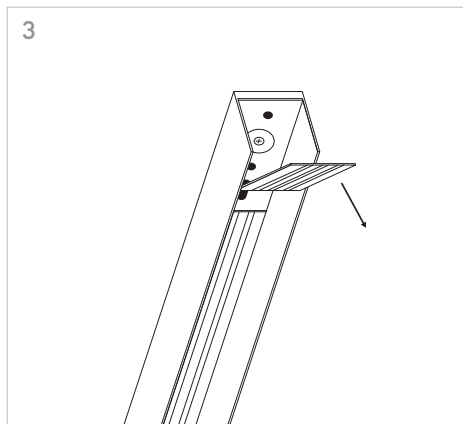

KLIK_KLAK

ISTRUZIONI MONTAGGIO
ASSEMBLING INSTRUCTIONS

KLIK_KLAK è sistema completo che si inserisce in maniera minimale negli spazi abitativi e commerciali rendendo la luce parte integrante del design. Declinabile in diverse tipologie di installazione (incasso a raso, a soffitto ed a sospensione) con la possibile aggiunta di curve, si adatta a qualsiasi superficie. L'inserimento dei corpi illuminanti a 24V con fissaggio magnetico completano il sistema, spaziando da un orientabile 15W a sorgenti puntiformi fisse e orientabili fino a profili con SMD per luce diffusa.

KLIK_KLAK is a complete range which discreetly steps into residential or commercial environments making light a fundamental part of the whole design project. The system can be applied for several applications (recessed, ceiling mounted or suspended) and thanks to its corner accessories it's suitable for any kind of surface. The availability of several 24V lighting fittings with magnetic fastening completes the system. The lighting fittings which can be installed include: a 15W spot-light, some fixed or adjustable lighting dots and some profiles mounting SMD Led for general lighting.

4 GIUNZIONI LINEARI /
LINEAR CONNECTIONS

5 GIUNZIONI/CONNECTIONS

Profilo 1mt / Profile 1m

Profilo 2mt / Profile 2m

Legenda/Legend

- soffitto o incasso / ceiling or recessed
- sospensione / suspension

LOGICA