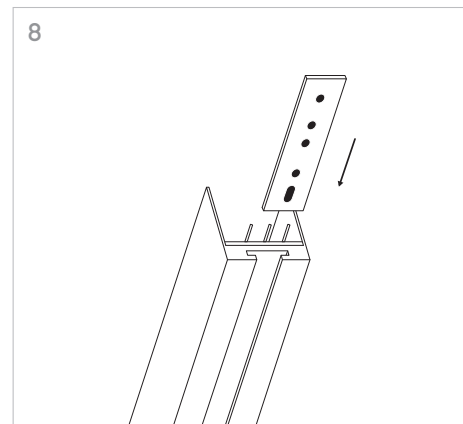

KLIK_KLAK

ISTRUZIONI MONTAGGIO
ASSEMBLING INSTRUCTIONS

KLIK_KLAK è sistema completo che si inserisce in maniera minimale negli spazi abitativi e commerciali rendendo la luce parte integrante del design. Declinabile in diverse tipologie di installazione (incasso a raso, a soffitto ed a sospensione) con la possibile aggiunta di curve, si adatta a qualsiasi superficie. L'inserimento dei corpi illuminanti a 24V con fissaggio magnetico completano il sistema, spaziando da un orientabile 15W a sorgenti puntiformi fisse e orientabili fino a profili con SMD per luce diffusa.

KLIK_KLAK is a complete range which discreetly steps into residential or commercial environments making light a fundamental part of the whole design project. The system can be applied for several applications (recessed, ceiling mounted or suspended) and thanks to its corner accessories it's suitable for any kind of surface. The availability of several 24V lighting fittings with magnetic fastening completes the system. The lighting fittings which can be installed include: a 15W spot-light, some fixed or adjustable lighting dots and some profiles mounting SMD Led for general lighting.

4 GIUNZIONI LINEARI /
LINEAR CONNECTIONS

5 GIUNZIONI/CONNECTIONS

Profilo 1mt / Profile 1m

Profilo 2mt / Profile 2m

Legenda/Legend

- soffitto o incasso / ceiling or recessed
- sospensione / suspension

LOGICA