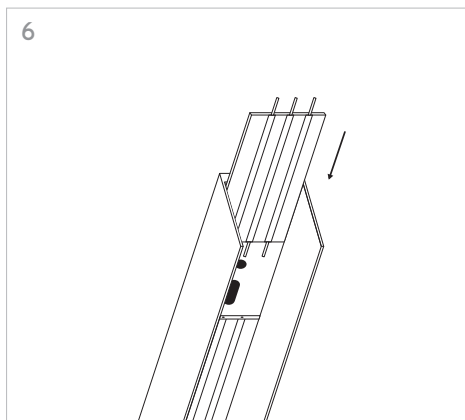

KLIK_KLAK

ISTRUZIONI MONTAGGIO
ASSEMBLING INSTRUCTIONS

KLIK_KLAK è sistema completo che si inserisce in maniera minimale negli spazi abitativi e commerciali rendendo la luce parte integrante del design. Declinabile in diverse tipologie di installazione (incasso a raso, a soffitto ed a sospensione) con la possibile aggiunta di curve, si adatta a qualsiasi superficie. L'inserimento dei corpi illuminanti a 24V con fissaggio magnetico completano il sistema, spaziando da un orientabile 15W a sorgenti puntiformi fisse e orientabili fino a profili con SMD per luce diffusa.

KLIK_KLAK is a complete range which discreetly steps into residential or commercial environments making light a fundamental part of the whole design project. The system can be applied for several applications (recessed, ceiling mounted or suspended) and thanks to its corner accessories it's suitable for any kind of surface. The availability of several 24V lighting fittings with magnetic fastening completes the system. The lighting fittings which can be installed include: a 15W spot-light, some fixed or adjustable lighting dots and some profiles mounting SMD Led for general lighting.

4 GIUNZIONI LINEARI /
LINEAR CONNECTIONS

5 GIUNZIONI/CONNECTIONS

Profilo 1mt / Profile 1m

Profilo 2mt / Profile 2m

Legenda/Legend

- soffitto o incasso / ceiling or recessed
- sospensione / suspension

LOGICA