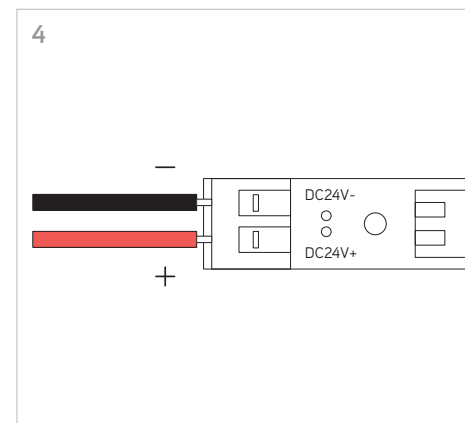

KLIK_KLAK

ISTRUZIONI MONTAGGIO
ASSEMBLING INSTRUCTIONS

KLIK_KLAK è sistema completo che si inserisce in maniera minimale negli spazi abitativi e commerciali rendendo la luce parte integrante del design. Declinabile in diverse tipologie di installazione (incasso a raso, a soffitto ed a sospensione) con la possibile aggiunta di curve, si adatta a qualsiasi superficie. L'inserimento dei corpi illuminanti a 24V con fissaggio magnetico completano il sistema, spaziando da un orientabile 15W a sorgenti puntiformi fisse e orientabili fino a profili con SMD per luce diffusa.

4 GIUNZIONI LINEARI /
LINEAR CONNECTIONS

5 GIUNZIONI/CONNECTIONS

Profilo 1mt / Profile 1m

Profilo 2mt / Profile 2m

Legenda/Legend

- soffitto o incasso / ceiling or recessed
- sospensione / suspension

LOGICA