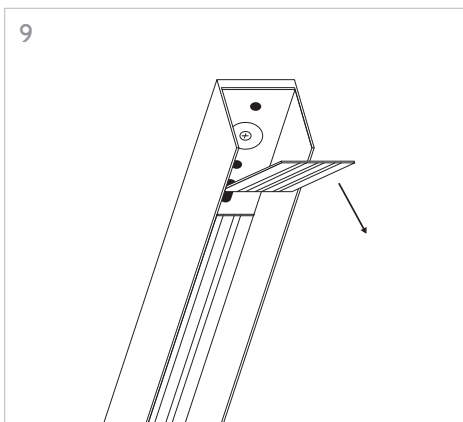

KLIK_KLAK

ISTRUZIONI MONTAGGIO
ASSEMBLING INSTRUCTIONS

KLIK_KLAK è sistema completo che si inserisce in maniera minimale negli spazi abitativi e commerciali rendendo la luce parte integrante del design. Declinabile in diverse tipologie di installazione (incasso a raso, a soffitto ed a sospensione) con la possibile aggiunta di curve, si adatta a qualsiasi superficie. L'inserimento dei corpi illuminanti a 24V con fissaggio magnetico completano il sistema, spaziando da un orientabile 15W a sorgenti puntiformi fisse e orientabili fino a profili con SMD per luce diffusa.

4 GIUNZIONI LINEARI /
LINEAR CONNECTIONS

5 GIUNZIONI/CONNECTIONS

Profilo 1mt / Profile 1m

Profilo 2mt / Profile 2m

Legenda/Legend

- soffitto o incasso / ceiling or recessed
- sospensione / suspension

LOGICA