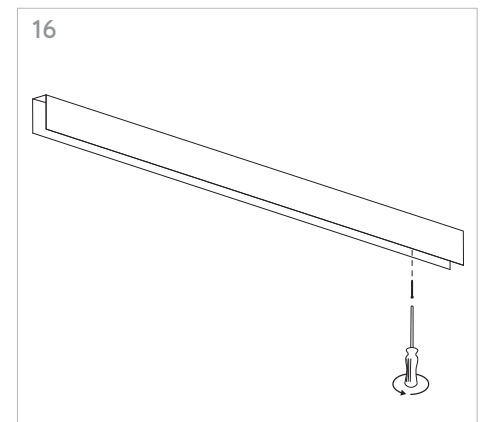

KLIK_KLAK

ISTRUZIONI MONTAGGIO
ASSEMBLING INSTRUCTIONS

KLIK_KLAK è sistema completo che si inserisce in maniera minimale negli spazi abitativi e commerciali rendendo la luce parte integrante del design. Declinabile in diverse tipologie di installazione (incasso a raso, a soffitto ed a sospensione) con la possibile aggiunta di curve, si adatta a qualsiasi superficie. L'inserimento dei corpi illuminanti a 24V con fissaggio magnetico completano il sistema, spaziando da un orientabile 15W a sorgenti puntiformi fisse e orientabili fino a profili con SMD per luce diffusa.

KLIK_KLAK is a complete range which discreetly steps into residential or commercial environments making light a fundamental part of the whole design project. The system can be applied for several applications (recessed, ceiling mounted or suspended) and thanks to its corner accessories it's suitable for any kind of surface. The availability of several 24V lighting fittings with magnetic fastening completes the system. The lighting fittings which can be installed include: a 15W spot-light, some fixed or adjustable lighting dots and some profiles mounting SMD Led for general lighting.

4 GIUNZIONI LINEARI /
LINEAR CONNECTIONS

5 GIUNZIONI/CONNECTIONS

Profilo 1mt / Profile 1m

Profilo 2mt / Profile 2m

Legenda/Legend

- soffitto o incasso / ceiling or recessed
- sospensione / suspension

LOGICA