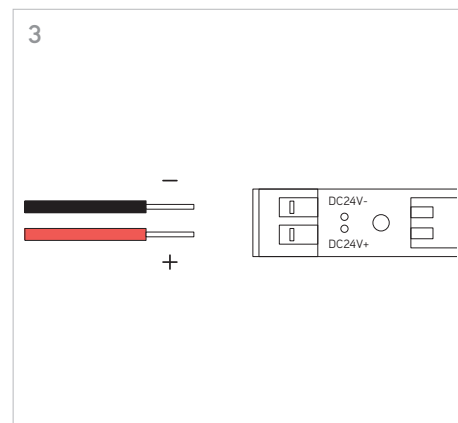

KLIK_KLAK

ISTRUZIONI MONTAGGIO
ASSEMBLING INSTRUCTIONS

KLIK_KLAK è sistema completo che si inserisce in maniera minimale negli spazi abitativi e commerciali rendendo la luce parte integrante del design. Declinabile in diverse tipologie di installazione (incasso a raso, a soffitto ed a sospensione) con la possibile aggiunta di curve, si adatta a qualsiasi superficie. L'inserimento dei corpi illuminanti a 24V con fissaggio magnetico completano il sistema, spaziando da un orientabile 15W a sorgenti puntiformi fisse e orientabili fino a profili con SMD per luce diffusa.

KLIK_KLAK is a complete range which discreetly steps into residential or commercial environments making light a fundamental part of the whole design project. The system can be applied for several applications (recessed, ceiling mounted or suspended) and thanks to its corner accessories it's suitable for any kind of surface. The availability of several 24V lighting fittings with magnetic fastening completes the system. The lighting fittings which can be installed include: a 15W spot-light, some fixed or adjustable lighting dots and some profiles mounting SMD Led for general lighting.

4 GIUNZIONI LINEARI /
LINEAR CONNECTIONS

5 GIUNZIONI/CONNECTIONS

Profilo 1mt / Profile 1m

Profilo 2mt / Profile 2m

Legenda/Legend

- soffitto o incasso / ceiling or recessed
- sospensione / suspension

LOGICA