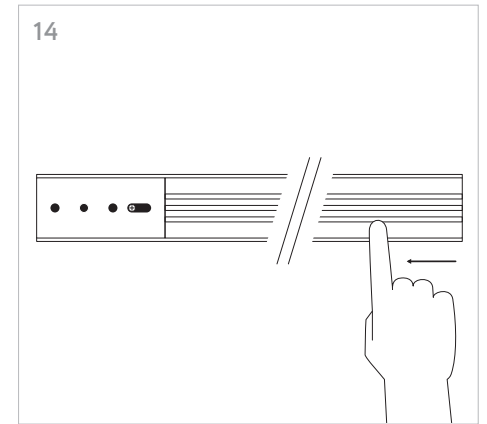

KLIK_KLAK

ISTRUZIONI MONTAGGIO
ASSEMBLING INSTRUCTIONS

KLIK_KLAK è sistema completo che si inserisce in maniera minimale negli spazi abitativi e commerciali rendendo la luce parte integrante del design. Declinabile in diverse tipologie di installazione (incasso a raso, a soffitto ed a sospensione) con la possibile aggiunta di curve, si adatta a qualsiasi superficie. L'inserimento dei corpi illuminanti a 24V con fissaggio magnetico completano il sistema, spaziando da un orientabile 15W a sorgenti puntiformi fisse e orientabili fino a profili con SMD per luce diffusa.

KLIK_KLAK is a complete range which discreetly steps into residential or commercial environments making light a fundamental part of the whole design project. The system can be applied for several applications (recessed, ceiling mounted or suspended) and thanks to its corner accessories it's suitable for any kind of surface. The availability of several 24V lighting fittings with magnetic fastening completes the system. The lighting fittings which can be installed include: a 15W spot-light, some fixed or adjustable lighting dots and some profiles mounting SMD Led for general lighting.

4 GIUNZIONI LINEARI /
LINEAR CONNECTIONS

5 GIUNZIONI/CONNECTIONS

Profilo 1mt / Profile 1m

Profilo 2mt / Profile 2m

Legenda/Legend

- soffitto o incasso / ceiling or recessed
- sospensione / suspension

LOGICA