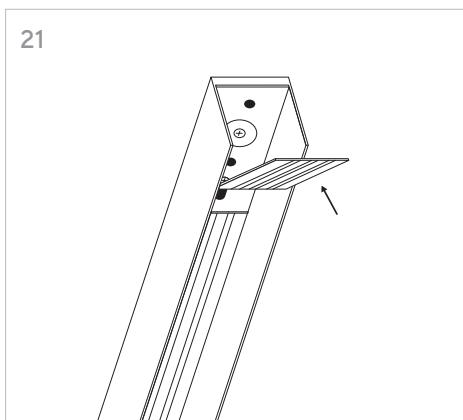

KLIK_KLAK

ISTRUZIONI MONTAGGIO
ASSEMBLING INSTRUCTIONS

KLIK_KLAK è sistema completo che si inserisce in maniera minimale negli spazi abitativi e commerciali rendendo la luce parte integrante del design. Declinabile in diverse tipologie di installazione (incasso a raso, a soffitto ed a sospensione) con la possibile aggiunta di curve, si adatta a qualsiasi superficie. L'inserimento dei corpi illuminanti a 24V con fissaggio magnetico completano il sistema, spaziando da un orientabile 15W a sorgenti puntiformi fisse e orientabili fino a profili con SMD per luce diffusa.

KLIK_KLAK is a complete range which discreetly steps into residential or commercial environments making light a fundamental part of the whole design project. The system can be applied for several applications (recessed, ceiling mounted or suspended) and thanks to its corner accessories it's suitable for any kind of surface. The availability of several 24V lighting fittings with magnetic fastening completes the system. The lighting fittings which can be installed include: a 15W spot-light, some fixed or adjustable lighting dots and some profiles mounting SMD Led for general lighting.

4 GIUNZIONI LINEARI /
LINEAR CONNECTIONS

5 GIUNZIONI/CONNECTIONS

Profilo 1mt / Profile 1m

Profilo 2mt / Profile 2m

Legenda/Legend

- soffitto o incasso / ceiling or recessed
- sospensione / suspension

LOGICA