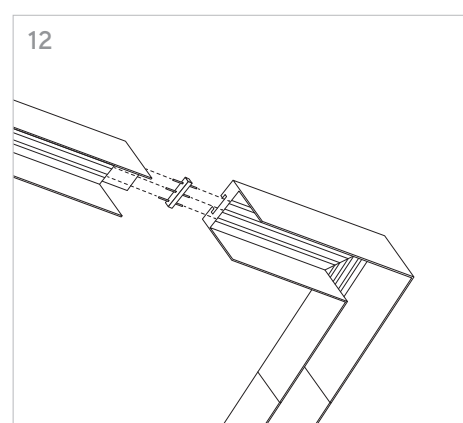

KLIK_KLAK

ISTRUZIONI MONTAGGIO
ASSEMBLING INSTRUCTIONS

KLIK_KLAK è sistema completo che si inserisce in maniera minimale negli spazi abitativi e commerciali rendendo la luce parte integrante del design. Declinabile in diverse tipologie di installazione (incasso a raso, a soffitto ed a sospensione) con la possibile aggiunta di curve, si adatta a qualsiasi superficie. L'inserimento dei corpi illuminanti a 24V con fissaggio magnetico completano il sistema, spaziando da un orientabile 15W a sorgenti puntiformi fisse e orientabili fino a profili con SMD per luce diffusa.

KLIK_KLAK is a complete range which discreetly steps into residential or commercial environments making light a fundamental part of the whole design project. The system can be applied for several applications (recessed, ceiling mounted or suspended) and thanks to its corner accessories it's suitable for any kind of surface. The availability of several 24V lighting fittings with magnetic fastening completes the system. The lighting fittings which can be installed include: a 15W spot-light, some fixed or adjustable lighting dots and some profiles mounting SMD Led for general lighting.

4 GIUNZIONI LINEARI /
LINEAR CONNECTIONS

5 GIUNZIONI/CONNECTIONS

Profilo 1mt / Profile 1m

Profilo 2mt / Profile 2m

Legenda/Legend

- soffitto o incasso / ceiling or recessed
- sospensione / suspension

LOGICA