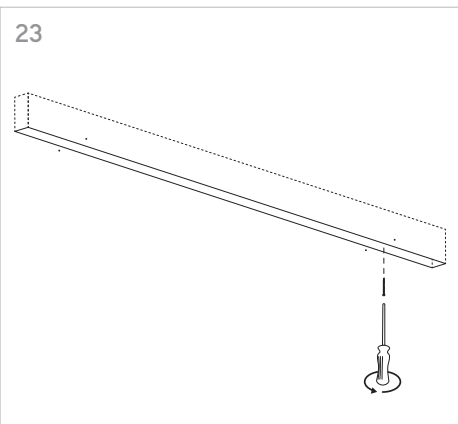

KLIK_KLAK

ISTRUZIONI MONTAGGIO
ASSEMBLING INSTRUCTIONS

KLIK_KLAK è sistema completo che si inserisce in maniera minimale negli spazi abitativi e commerciali rendendo la luce parte integrante del design. Declinabile in diverse tipologie di installazione (incasso a raso, a soffitto ed a sospensione) con la possibile aggiunta di curve, si adatta a qualsiasi superficie. L'inserimento dei corpi illuminanti a 24V con fissaggio magnetico completano il sistema, spaziando da un orientabile 15W a sorgenti puntiformi fisse e orientabili fino a profili con SMD per luce diffusa.

4 GIUNZIONI LINEARI /
LINEAR CONNECTIONS

5 GIUNZIONI/CONNECTIONS

Profilo 1mt / Profile 1m

Profilo 2mt / Profile 2m

Legenda/Legend

- soffitto o incasso / ceiling or recessed
- sospensione / suspension

LOGICA