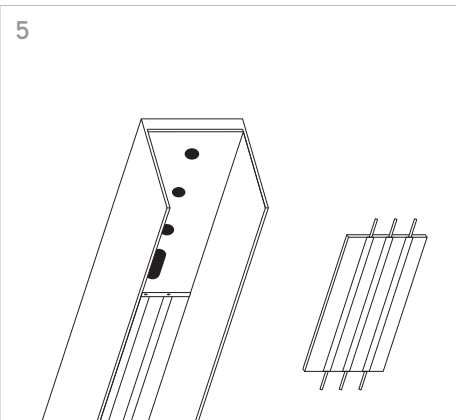

KLIK_KLAK

ISTRUZIONI MONTAGGIO
ASSEMBLING INSTRUCTIONS

KLIK_KLAK è sistema completo che si inserisce in maniera minimale negli spazi abitativi e commerciali rendendo la luce parte integrante del design. Declinabile in diverse tipologie di installazione (incasso a raso, a soffitto ed a sospensione) con la possibile aggiunta di curve, si adatta a qualsiasi superficie. L'inserimento dei corpi illuminanti a 24V con fissaggio magnetico completano il sistema, spaziando da un orientabile 15W a sorgenti puntiformi fisse e orientabili fino a profili con SMD per luce diffusa.

KLIK_KLAK is a complete range which discreetly steps into residential or commercial environments making light a fundamental part of the whole design project. The system can be applied for several applications (recessed, ceiling mounted or suspended) and thanks to its corner accessories it's suitable for any kind of surface. The availability of several 24V lighting fittings with magnetic fastening completes the system. The lighting fittings which can be installed include: a 15W spot-light, some fixed or adjustable lighting dots and some profiles mounting SMD Led for general lighting.

4 GIUNZIONI LINEARI /
LINEAR CONNECTIONS

5 GIUNZIONI/CONNECTIONS

Profilo 1mt / Profile 1m

Profilo 2mt / Profile 2m

Legenda/Legend

- soffitto o incasso / ceiling or recessed
- sospensione / suspension

LOGICA