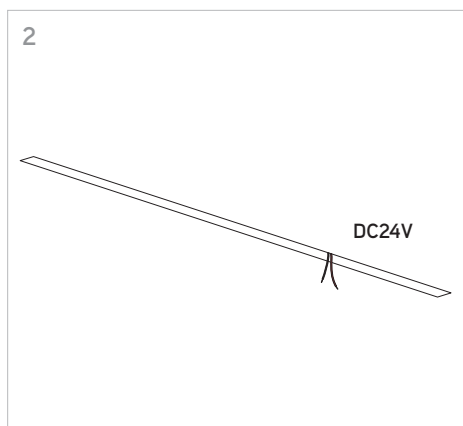

KLIK_KLAK

ISTRUZIONI MONTAGGIO
ASSEMBLING INSTRUCTIONS

KLIK_KLAK è sistema completo che si inserisce in maniera minimale negli spazi abitativi e commerciali rendendo la luce parte integrante del design. Declinabile in diverse tipologie di installazione (incasso a raso, a soffitto ed a sospensione) con la possibile aggiunta di curve, si adatta a qualsiasi superficie. L'inserimento dei corpi illuminanti a 24V con fissaggio magnetico completano il sistema, spaziando da un orientabile 15W a sorgenti puntiformi fisse e orientabili fino a profili con SMD per luce diffusa.

4 GIUNZIONI LINEARI /
LINEAR CONNECTIONS

5 GIUNZIONI/CONNECTIONS

Profilo 1mt / Profile 1m

Profilo 2mt / Profile 2m

Legenda/Legend

- soffitto o incasso / ceiling or recessed
- sospensione / suspension

LOGICA