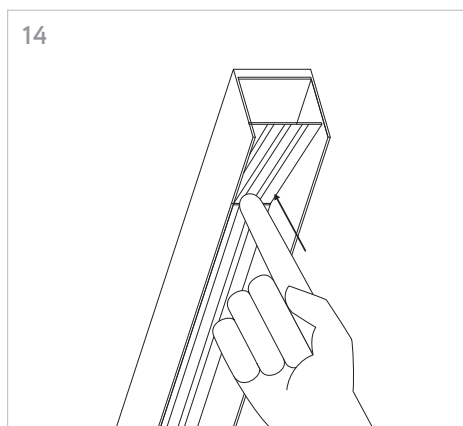

KLIK_KLAK

ISTRUZIONI MONTAGGIO
ASSEMBLING INSTRUCTIONS

KLIK_KLAK è sistema completo che si inserisce in maniera minimale negli spazi abitativi e commerciali rendendo la luce parte integrante del design. Declinabile in diverse tipologie di installazione (incasso a raso, a soffitto ed a sospensione) con la possibile aggiunta di curve, si adatta a qualsiasi superficie. L'inserimento dei corpi illuminanti a 24V con fissaggio magnetico completano il sistema, spaziando da un orientabile 15W a sorgenti puntiformi fisse e orientabili fino a profili con SMD per luce diffusa.

KLIK_KLAK is a complete range which discreetly steps into residential or commercial environments making light a fundamental part of the whole design project. The system can be applied for several applications (recessed, ceiling mounted or suspended) and thanks to its corner accessories it's suitable for any kind of surface. The availability of several 24V lighting fittings with magnetic fastening completes the system. The lighting fittings which can be installed include: a 15W spot-light, some fixed or adjustable lighting dots and some profiles mounting SMD Led for general lighting.

4 GIUNZIONI LINEARI /
LINEAR CONNECTIONS

5 GIUNZIONI/CONNECTIONS

Profilo 1mt / Profile 1m

Profilo 2mt / Profile 2m

Legenda/Legend

- soffitto o incasso / ceiling or recessed
- sospensione / suspension

LOGICA