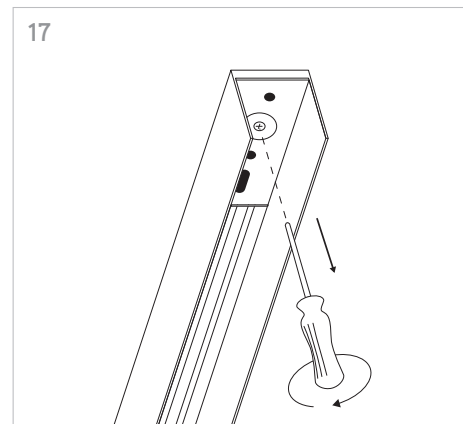

KLIK_KLAK

ISTRUZIONI MONTAGGIO
ASSEMBLING INSTRUCTIONS

KLIK_KLAK è sistema completo che si inserisce in maniera minimale negli spazi abitativi e commerciali rendendo la luce parte integrante del design. Declinabile in diverse tipologie di installazione (incasso a raso, a soffitto ed a sospensione) con la possibile aggiunta di curve, si adatta a qualsiasi superficie. L'inserimento dei corpi illuminanti a 24V con fissaggio magnetico completano il sistema, spaziando da un orientabile 15W a sorgenti puntiformi fisse e orientabili fino a profili con SMD per luce diffusa.

KLIK_KLAK is a complete range which discreetly steps into residential or commercial environments making light a fundamental part of the whole design project. The system can be applied for several applications (recessed, ceiling mounted or suspended) and thanks to its corner accessories it's suitable for any kind of surface. The availability of several 24V lighting fittings with magnetic fastening completes the system. The lighting fittings which can be installed include: a 15W spot-light, some fixed or adjustable lighting dots and some profiles mounting SMD Led for general lighting.

4 GIUNZIONI LINEARI /
LINEAR CONNECTIONS

5 GIUNZIONI/CONNECTIONS

Profilo 1mt / Profile 1m

Profilo 2mt / Profile 2m

Legenda/Legend

- soffitto o incasso / ceiling or recessed
- sospensione / suspension

LOGICA