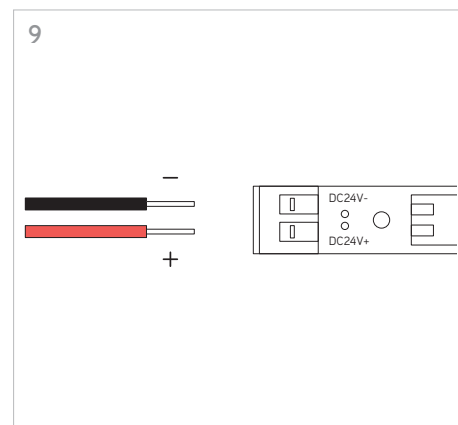

KLIK_KLAK

ISTRUZIONI MONTAGGIO
ASSEMBLING INSTRUCTIONS

KLIK_KLAK è sistema completo che si inserisce in maniera minimale negli spazi abitativi e commerciali rendendo la luce parte integrante del design. Declinabile in diverse tipologie di installazione (incasso a raso, a soffitto ed a sospensione) con la possibile aggiunta di curve, si adatta a qualsiasi superficie. L'inserimento dei corpi illuminanti a 24V con fissaggio magnetico completano il sistema, spaziando da un orientabile 15W a sorgenti puntiformi fisse e orientabili fino a profili con SMD per luce diffusa.

KLIK_KLAK is a complete range which discreetly steps into residential or commercial environments making light a fundamental part of the whole design project. The system can be applied for several applications (recessed, ceiling mounted or suspended) and thanks to its corner accessories it's suitable for any kind of surface. The availability of several 24V lighting fittings with magnetic fastening completes the system. The lighting fittings which can be installed include: a 15W spot-light, some fixed or adjustable lighting dots and some profiles mounting SMD Led for general lighting.

4 GIUNZIONI LINEARI /
LINEAR CONNECTIONS

5 GIUNZIONI/CONNECTIONS

Profilo 1mt / Profile 1m

Profilo 2mt / Profile 2m

Legenda/Legend

- soffitto o incasso / ceiling or recessed
- sospensione / suspension

LOGICA