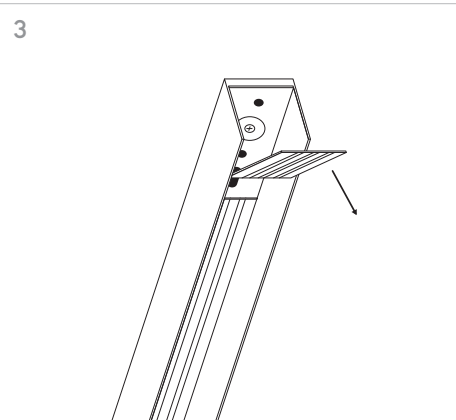

KLIK_KLAK

ISTRUZIONI MONTAGGIO
ASSEMBLING INSTRUCTIONS

KLIK_KLAK è sistema completo che si inserisce in maniera minimale negli spazi abitativi e commerciali rendendo la luce parte integrante del design. Declinabile in diverse tipologie di installazione (incasso a raso, a soffitto ed a sospensione) con la possibile aggiunta di curve, si adatta a qualsiasi superficie. L'inserimento dei corpi illuminanti a 24V con fissaggio magnetico completano il sistema, spaziando da un orientabile 15W a sorgenti puntiformi fisse e orientabili fino a profili con SMD per luce diffusa.

KLIK_KLAK is a complete range which discreetly steps into residential or commercial environments making light a fundamental part of the whole design project. The system can be applied for several applications (recessed, ceiling mounted or suspended) and thanks to its corner accessories it's suitable for any kind of surface. The availability of several 24V lighting fittings with magnetic fastening completes the system. The lighting fittings which can be installed include: a 15W spot-light, some fixed or adjustable lighting dots and some profiles mounting SMD Led for general lighting.

4 GIUNZIONI LINEARI /
LINEAR CONNECTIONS

5 GIUNZIONI/CONNECTIONS

Profilo 1mt / Profile 1m

Profilo 2mt / Profile 2m

Legenda/Legend

- soffitto o incasso / ceiling or recessed
- sospensione / suspension

LOGICA