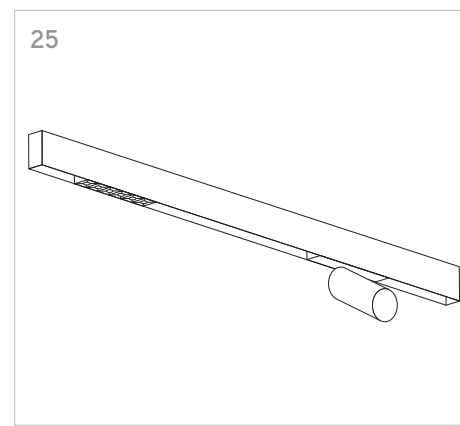

KLIK_KLAK

ISTRUZIONI MONTAGGIO
ASSEMBLING INSTRUCTIONS

KLIK_KLAK è sistema completo che si inserisce in maniera minimale negli spazi abitativi e commerciali rendendo la luce parte integrante del design. Declinabile in diverse tipologie di installazione (incasso a raso, a soffitto ed a sospensione) con la possibile aggiunta di curve, si adatta a qualsiasi superficie. L'inserimento dei corpi illuminanti a 24V con fissaggio magnetico completano il sistema, spaziando da un orientabile 15W a sorgenti puntiformi fisse e orientabili fino a profili con SMD per luce diffusa.

KLIK_KLAK is a complete range which discreetly steps into residential or commercial environments making light a fundamental part of the whole design project. The system can be applied for several applications (recessed, ceiling mounted or suspended) and thanks to its corner accessories it's suitable for any kind of surface. The availability of several 24V lighting fittings with magnetic fastening completes the system. The lighting fittings which can be installed include: a 15W spot-light, some fixed or adjustable lighting dots and some profiles mounting SMD Led for general lighting.

4 GIUNZIONI LINEARI /
LINEAR CONNECTIONS

5 GIUNZIONI/CONNECTIONS

Profilo 1mt / Profile 1m

Profilo 2mt / Profile 2m

Legenda/Legend

- soffitto o incasso / ceiling or recessed
- sospensione / suspension

LOGICA