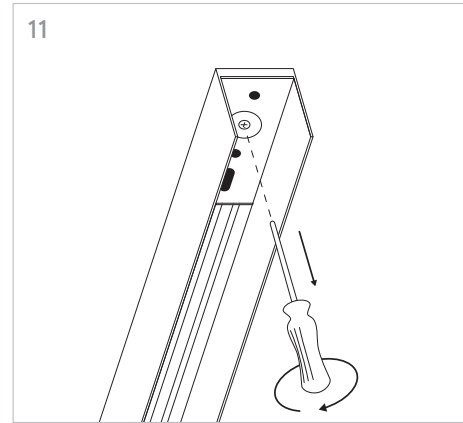

KLIK_KLAK

ISTRUZIONI MONTAGGIO
ASSEMBLING INSTRUCTIONS

KLIK_KLAK è sistema completo che si inserisce in maniera minimale negli spazi abitativi e commerciali rendendo la luce parte integrante del design. Declinabile in diverse tipologie di installazione (incasso a raso, a soffitto ed a sospensione) con la possibile aggiunta di curve, si adatta a qualsiasi superficie. L'inserimento dei corpi illuminanti a 24V con fissaggio magnetico completano il sistema, spaziando da un orientabile 15W a sorgenti puntiformi fisse e orientabili fino a profili con SMD per luce diffusa.

KLIK_KLAK is a complete range which discreetly steps into residential or commercial environments making light a fundamental part of the whole design project. The system can be applied for several applications (recessed, ceiling mounted or suspended) and thanks to its corner accessories it's suitable for any kind of surface. The availability of several 24V lighting fittings with magnetic fastening completes the system. The lighting fittings which can be installed include: a 15W spot-light, some fixed or adjustable lighting dots and some profiles mounting SMD Led for general lighting.

4 GIUNZIONI LINEARI /
LINEAR CONNECTIONS

5 GIUNZIONI/CONNECTIONS

Profilo 1mt / Profile 1m

Profilo 2mt / Profile 2m

Legenda/Legend

- soffitto o incasso / ceiling or recessed
- sospensione / suspension

LOGICA