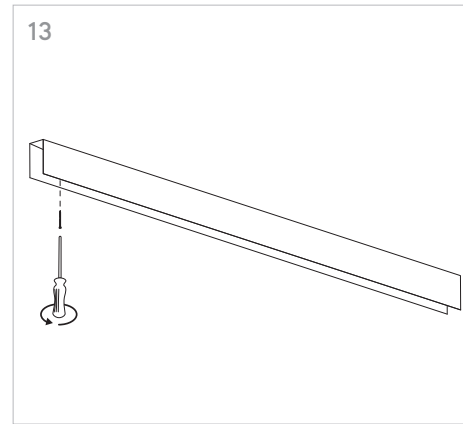

KLIK_KLAK

ISTRUZIONI MONTAGGIO
ASSEMBLING INSTRUCTIONS

KLIK_KLAK è sistema completo che si inserisce in maniera minimale negli spazi abitativi e commerciali rendendo la luce parte integrante del design. Declinabile in diverse tipologie di installazione (incasso a raso, a soffitto ed a sospensione) con la possibile aggiunta di curve, si adatta a qualsiasi superficie. L'inserimento dei corpi illuminanti a 24V con fissaggio magnetico completano il sistema, spaziando da un orientabile 15W a sorgenti puntiformi fisse e orientabili fino a profili con SMD per luce diffusa.

4 GIUNZIONI LINEARI /
LINEAR CONNECTIONS

5 GIUNZIONI/CONNECTIONS

Profilo 1mt / Profile 1m

Profilo 2mt / Profile 2m

Legenda/Legend

- soffitto o incasso / ceiling or recessed
- sospensione / suspension

LOGICA