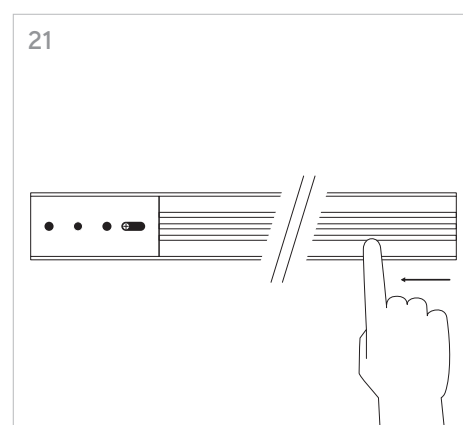

KLIK_KLAK

ISTRUZIONI MONTAGGIO
ASSEMBLING INSTRUCTIONS

KLIK_KLAK è sistema completo che si inserisce in maniera minimale negli spazi abitativi e commerciali rendendo la luce parte integrante del design. Declinabile in diverse tipologie di installazione (incasso a raso, a soffitto ed a sospensione) con la possibile aggiunta di curve, si adatta a qualsiasi superficie. L'inserimento dei corpi illuminanti a 24V con fissaggio magnetico completano il sistema, spaziando da un orientabile 15W a sorgenti puntiformi fisse e orientabili fino a profili con SMD per luce diffusa.

KLIK_KLAK is a complete range which discreetly steps into residential or commercial environments making light a fundamental part of the whole design project. The system can be applied for several applications (recessed, ceiling mounted or suspended) and thanks to its corner accessories it's suitable for any kind of surface. The availability of several 24V lighting fittings with magnetic fastening completes the system. The lighting fittings which can be installed include: a 15W spot-light, some fixed or adjustable lighting dots and some profiles mounting SMD Led for general lighting.

4 GIUNZIONI LINEARI /
LINEAR CONNECTIONS

5 GIUNZIONI/CONNECTIONS

Profilo 1mt / Profile 1m

Profilo 2mt / Profile 2m

Legenda/Legend

- soffitto o incasso / ceiling or recessed
- sospensione / suspension

LOGICA