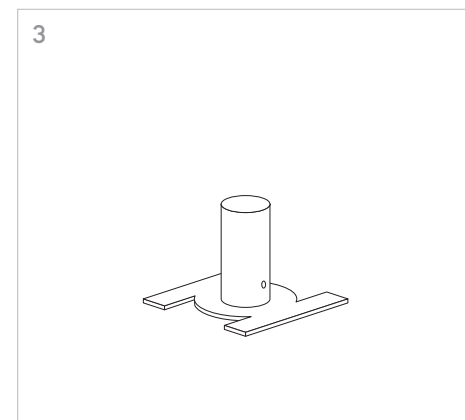

KLIK_KLAK

ISTRUZIONI MONTAGGIO
ASSEMBLING INSTRUCTIONS

KLIK_KLAK è sistema completo che si inserisce in maniera minimale negli spazi abitativi e commerciali rendendo la luce parte integrante del design. Declinabile in diverse tipologie di installazione (incasso a raso, a soffitto ed a sospensione) con la possibile aggiunta di curve, si adatta a qualsiasi superficie. L'inserimento dei corpi illuminanti a 24V con fissaggio magnetico completano il sistema, spaziando da un orientabile 15W a sorgenti puntiformi fisse e orientabili fino a profili con SMD per luce diffusa.

KLIK_KLAK is a complete range which discreetly steps into residential or commercial environments making light a fundamental part of the whole design project. The system can be applied for several applications (recessed, ceiling mounted or suspended) and thanks to its corner accessories it's suitable for any kind of surface. The availability of several 24V lighting fittings with magnetic fastening completes the system. The lighting fittings which can be installed include: a 15W spot-light, some fixed or adjustable lighting dots and some profiles mounting SMD Led for general lighting.

4 GIUNZIONI LINEARI /
LINEAR CONNECTIONS

5 GIUNZIONI/CONNECTIONS

Profilo 1mt / Profile 1m

Profilo 2mt / Profile 2m

Legenda/Legend

- soffitto o incasso / ceiling or recessed
- sospensione / suspension

LOGICA