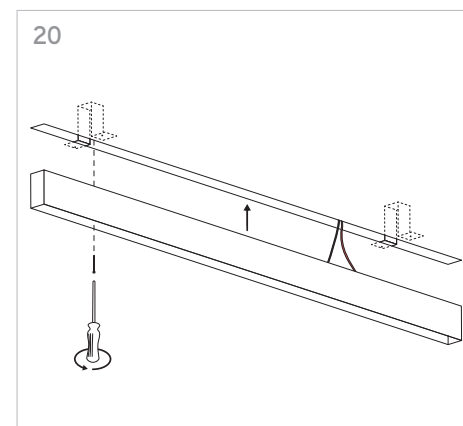

KLIK_KLAK

ISTRUZIONI MONTAGGIO
ASSEMBLING INSTRUCTIONS

KLIK_KLAK è sistema completo che si inserisce in maniera minimale negli spazi abitativi e commerciali rendendo la luce parte integrante del design. Declinabile in diverse tipologie di installazione (incasso a raso, a soffitto ed a sospensione) con la possibile aggiunta di curve, si adatta a qualsiasi superficie. L'inserimento dei corpi illuminanti a 24V con fissaggio magnetico completano il sistema, spaziando da un orientabile 15W a sorgenti puntiformi fisse e orientabili fino a profili con SMD per luce diffusa.

4 GIUNZIONI LINEARI /
LINEAR CONNECTIONS

5 GIUNZIONI/CONNECTIONS

Profilo 1mt / Profile 1m

Profilo 2mt / Profile 2m

Legenda/Legend

- soffitto o incasso / ceiling or recessed
- sospensione / suspension

LOGICA