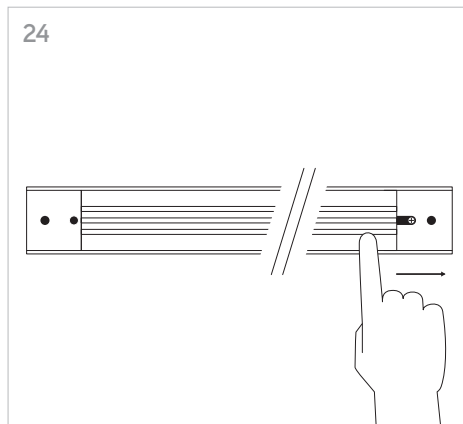

KLIK_KLAK

ISTRUZIONI MONTAGGIO
ASSEMBLING INSTRUCTIONS

KLIK_KLAK è sistema completo che si inserisce in maniera minimale negli spazi abitativi e commerciali rendendo la luce parte integrante del design. Declinabile in diverse tipologie di installazione (incasso a raso, a soffitto ed a sospensione) con la possibile aggiunta di curve, si adatta a qualsiasi superficie. L'inserimento dei corpi illuminanti a 24V con fissaggio magnetico completano il sistema, spaziando da un orientabile 15W a sorgenti puntiformi fisse e orientabili fino a profili con SMD per luce diffusa.

KLIK_KLAK is a complete range which discreetly steps into residential or commercial environments making light a fundamental part of the whole design project. The system can be applied for several applications (recessed, ceiling mounted or suspended) and thanks to its corner accessories it's suitable for any kind of surface. The availability of several 24V lighting fittings with magnetic fastening completes the system. The lighting fittings which can be installed include: a 15W spot-light, some fixed or adjustable lighting dots and some profiles mounting SMD Led for general lighting.

4 GIUNZIONI LINEARI /
LINEAR CONNECTIONS

5 GIUNZIONI/CONNECTIONS

Profilo 1mt / Profile 1m

Profilo 2mt / Profile 2m

Legenda/Legend

- soffitto o incasso / ceiling or recessed
- sospensione / suspension

LOGICA