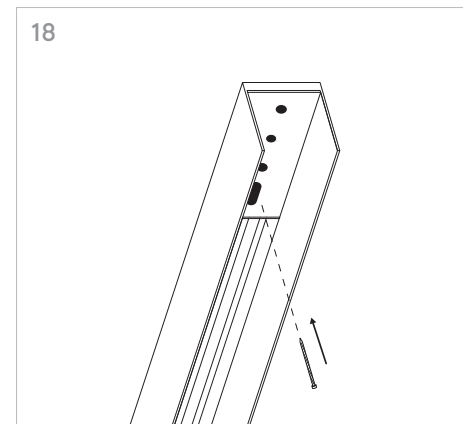

KLIK_KLAK

ISTRUZIONI MONTAGGIO
ASSEMBLING INSTRUCTIONS

KLIK_KLAK è sistema completo che si inserisce in maniera minimale negli spazi abitativi e commerciali rendendo la luce parte integrante del design. Declinabile in diverse tipologie di installazione (incasso a raso, a soffitto ed a sospensione) con la possibile aggiunta di curve, si adatta a qualsiasi superficie. L'inserimento dei corpi illuminanti a 24V con fissaggio magnetico completano il sistema, spaziando da un orientabile 15W a sorgenti puntiformi fisse e orientabili fino a profili con SMD per luce diffusa.

4 GIUNZIONI LINEARI /
LINEAR CONNECTIONS

5 GIUNZIONI/CONNECTIONS

Profilo 1mt / Profile 1m

Profilo 2mt / Profile 2m

Legenda/Legend

- soffitto o incasso / ceiling or recessed
- sospensione / suspension

LOGICA