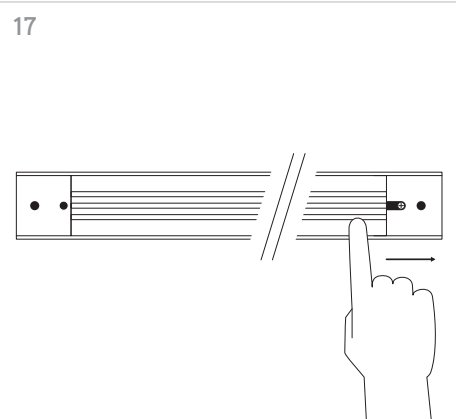

KLIK_KLAK

ISTRUZIONI MONTAGGIO
ASSEMBLING INSTRUCTIONS

KLIK_KLAK è sistema completo che si inserisce in maniera minimale negli spazi abitativi e commerciali rendendo la luce parte integrante del design. Declinabile in diverse tipologie di installazione (incasso a raso, a soffitto ed a sospensione) con la possibile aggiunta di curve, si adatta a qualsiasi superficie. L'inserimento dei corpi illuminanti a 24V con fissaggio magnetico completano il sistema, spaziando da un orientabile 15W a sorgenti puntiformi fisse e orientabili fino a profili con SMD per luce diffusa.

KLIK_KLAK is a complete range which discreetly steps into residential or commercial environments making light a fundamental part of the whole design project. The system can be applied for several applications (recessed, ceiling mounted or suspended) and thanks to its corner accessories it's suitable for any kind of surface. The availability of several 24V lighting fittings with magnetic fastening completes the system. The lighting fittings which can be installed include: a 15W spot-light, some fixed or adjustable lighting dots and some profiles mounting SMD Led for general lighting.

4 GIUNZIONI LINEARI /
LINEAR CONNECTIONS

5 GIUNZIONI/CONNECTIONS

Profilo 1mt / Profile 1m

Profilo 2mt / Profile 2m

Legenda/Legend

- soffitto o incasso / ceiling or recessed
- sospensione / suspension

LOGICA