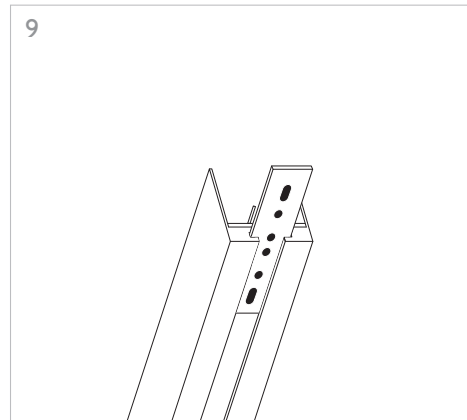

KLIK_KLAK

ISTRUZIONI MONTAGGIO
ASSEMBLING INSTRUCTIONS

KLIK_KLAK è sistema completo che si inserisce in maniera minimale negli spazi abitativi e commerciali rendendo la luce parte integrante del design. Declinabile in diverse tipologie di installazione (incasso a raso, a soffitto ed a sospensione) con la possibile aggiunta di curve, si adatta a qualsiasi superficie. L'inserimento dei corpi illuminanti a 24V con fissaggio magnetico completano il sistema, spaziando da un orientabile 15W a sorgenti puntiformi fisse e orientabili fino a profili con SMD per luce diffusa.

KLIK_KLAK is a complete range which discreetly steps into residential or commercial environments making light a fundamental part of the whole design project. The system can be applied for several applications (recessed, ceiling mounted or suspended) and thanks to its corner accessories it's suitable for any kind of surface. The availability of several 24V lighting fittings with magnetic fastening completes the system. The lighting fittings which can be installed include: a 15W spot-light, some fixed or adjustable lighting dots and some profiles mounting SMD Led for general lighting.

4 GIUNZIONI LINEARI /
LINEAR CONNECTIONS

5 GIUNZIONI/CONNECTIONS

Profilo 1mt / Profile 1m

Profilo 2mt / Profile 2m

Legenda/Legend

- soffitto o incasso / ceiling or recessed
- sospensione / suspension

LOGICA