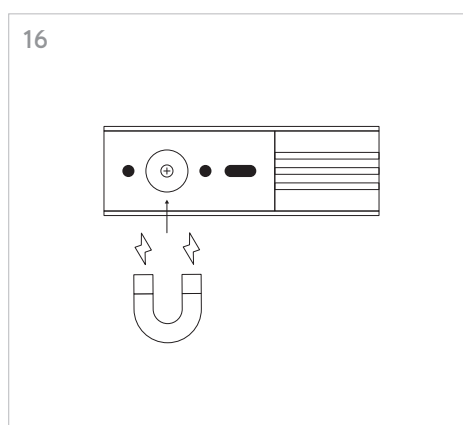

KLIK_KLAK

ISTRUZIONI MONTAGGIO
ASSEMBLING INSTRUCTIONS

KLIK_KLAK è sistema completo che si inserisce in maniera minimale negli spazi abitativi e commerciali rendendo la luce parte integrante del design. Declinabile in diverse tipologie di installazione (incasso a raso, a soffitto ed a sospensione) con la possibile aggiunta di curve, si adatta a qualsiasi superficie. L'inserimento dei corpi illuminanti a 24V con fissaggio magnetico completano il sistema, spaziando da un orientabile 15W a sorgenti puntiformi fisse e orientabili fino a profili con SMD per luce diffusa.

4 GIUNZIONI LINEARI /
LINEAR CONNECTIONS

5 GIUNZIONI/CONNECTIONS

Profilo 1mt / Profile 1m

Profilo 2mt / Profile 2m

Legenda/Legend

- soffitto o incasso / ceiling or recessed
- sospensione / suspension

LOGICA