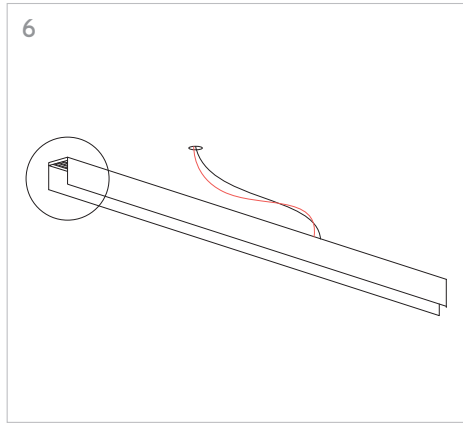

KLIK_KLAK

ISTRUZIONI MONTAGGIO
ASSEMBLING INSTRUCTIONS

KLIK_KLAK è sistema completo che si inserisce in maniera minimale negli spazi abitativi e commerciali rendendo la luce parte integrante del design. Declinabile in diverse tipologie di installazione (incasso a raso, a soffitto ed a sospensione) con la possibile aggiunta di curve, si adatta a qualsiasi superficie. L'inserimento dei corpi illuminanti a 24V con fissaggio magnetico completano il sistema, spaziando da un orientabile 15W a sorgenti puntiformi fisse e orientabili fino a profili con SMD per luce diffusa.

4 GIUNZIONI LINEARI /
LINEAR CONNECTIONS

5 GIUNZIONI/CONNECTIONS

Profilo 1mt / Profile 1m

Profilo 2mt / Profile 2m

Legenda/Legend

- soffitto o incasso / ceiling or recessed
- sospensione / suspension

LOGICA