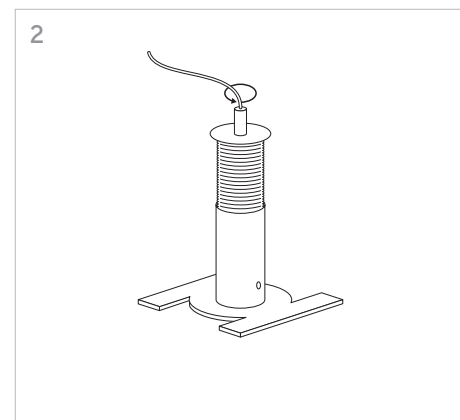

KLIK_KLAK

ISTRUZIONI MONTAGGIO
ASSEMBLING INSTRUCTIONS

KLIK_KLAK è sistema completo che si inserisce in maniera minimale negli spazi abitativi e commerciali rendendo la luce parte integrante del design. Declinabile in diverse tipologie di installazione (incasso a raso, a soffitto ed a sospensione) con la possibile aggiunta di curve, si adatta a qualsiasi superficie. L'inserimento dei corpi illuminanti a 24V con fissaggio magnetico completano il sistema, spaziando da un orientabile 15W a sorgenti puntiformi fisse e orientabili fino a profili con SMD per luce diffusa.

KLIK_KLAK is a complete range which discreetly steps into residential or commercial environments making light a fundamental part of the whole design project. The system can be applied for several applications (recessed, ceiling mounted or suspended) and thanks to its corner accessories it's suitable for any kind of surface. The availability of several 24V lighting fittings with magnetic fastening completes the system. The lighting fittings which can be installed include: a 15W spot-light, some fixed or adjustable lighting dots and some profiles mounting SMD Led for general lighting.

4 GIUNZIONI LINEARI /
LINEAR CONNECTIONS

5 GIUNZIONI/CONNECTIONS

Profilo 1mt / Profile 1m

Profilo 2mt / Profile 2m

Legenda/Legend

- soffitto o incasso / ceiling or recessed
- sospensione / suspension

LOGICA