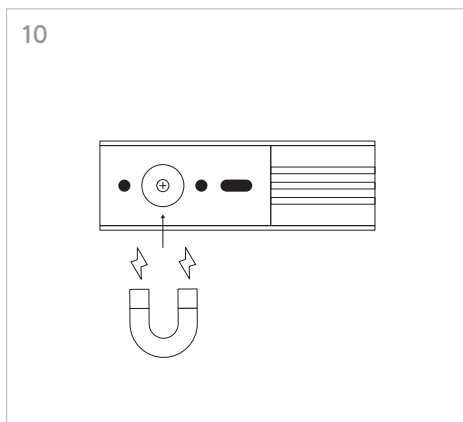

KLIK_KLAK

ISTRUZIONI MONTAGGIO
ASSEMBLING INSTRUCTIONS

KLIK_KLAK è sistema completo che si inserisce in maniera minimale negli spazi abitativi e commerciali rendendo la luce parte integrante del design. Declinabile in diverse tipologie di installazione (incasso a raso, a soffitto ed a sospensione) con la possibile aggiunta di curve, si adatta a qualsiasi superficie. L'inserimento dei corpi illuminanti a 24V con fissaggio magnetico completano il sistema, spaziando da un orientabile 15W a sorgenti puntiformi fisse e orientabili fino a profili con SMD per luce diffusa.

4 GIUNZIONI LINEARI /
LINEAR CONNECTIONS

5 GIUNZIONI/CONNECTIONS

Profilo 1mt / Profile 1m

Profilo 2mt / Profile 2m

Legenda/Legend

- soffitto o incasso / ceiling or recessed
- sospensione / suspension

LOGICA