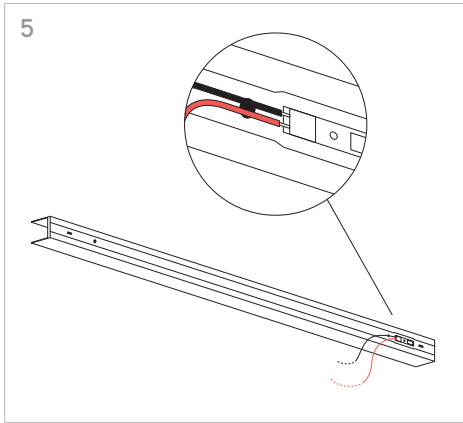

KLIK_KLAK

ISTRUZIONI MONTAGGIO
ASSEMBLING INSTRUCTIONS

KLIK_KLAK è sistema completo che si inserisce in maniera minimale negli spazi abitativi e commerciali rendendo la luce parte integrante del design. Declinabile in diverse tipologie di installazione (incasso a raso, a soffitto ed a sospensione) con la possibile aggiunta di curve, si adatta a qualsiasi superficie. L'inserimento dei corpi illuminanti a 24V con fissaggio magnetico completano il sistema, spaziando da un orientabile 15W a sorgenti puntiformi fisse e orientabili fino a profili con SMD per luce diffusa.

KLIK_KLAK is a complete range which discreetly steps into residential or commercial environments making light a fundamental part of the whole design project. The system can be applied for several applications (recessed, ceiling mounted or suspended) and thanks to its corner accessories it's suitable for any kind of surface. The availability of several 24V lighting fittings with magnetic fastening completes the system. The lighting fittings which can be installed include: a 15W spot-light, some fixed or adjustable lighting dots and some profiles mounting SMD Led for general lighting.

4 GIUNZIONI LINEARI /
LINEAR CONNECTIONS

5 GIUNZIONI/CONNECTIONS

Profilo 1mt / Profile 1m

Profilo 2mt / Profile 2m

Legenda/Legend

- soffitto o incasso / ceiling or recessed
- sospensione / suspension

LOGICA