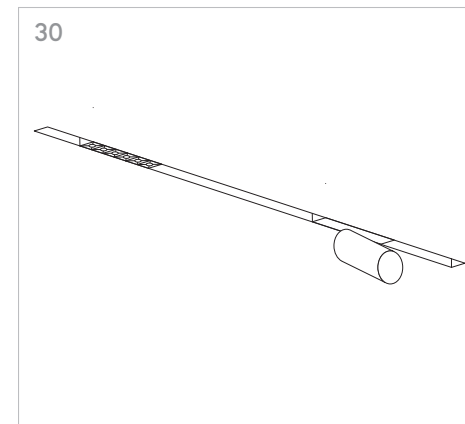

KLIK_KLAK

ISTRUZIONI MONTAGGIO
ASSEMBLING INSTRUCTIONS

KLIK_KLAK è sistema completo che si inserisce in maniera minimale negli spazi abitativi e commerciali rendendo la luce parte integrante del design. Declinabile in diverse tipologie di installazione (incasso a raso, a soffitto ed a sospensione) con la possibile aggiunta di curve, si adatta a qualsiasi superficie. L'inserimento dei corpi illuminanti a 24V con fissaggio magnetico completano il sistema, spaziando da un orientabile 15W a sorgenti puntiformi fisse e orientabili fino a profili con SMD per luce diffusa.

KLIK_KLAK is a complete range which discreetly steps into residential or commercial environments making light a fundamental part of the whole design project. The system can be applied for several applications (recessed, ceiling mounted or suspended) and thanks to its corner accessories it's suitable for any kind of surface. The availability of several 24V lighting fittings with magnetic fastening completes the system. The lighting fittings which can be installed include: a 15W spot-light, some fixed or adjustable lighting dots and some profiles mounting SMD Led for general lighting.

4 GIUNZIONI LINEARI /
LINEAR CONNECTIONS

5 GIUNZIONI/CONNECTIONS

Profilo 1mt / Profile 1m

Profilo 2mt / Profile 2m

Legenda/Legend

- soffitto o incasso / ceiling or recessed
- sospensione / suspension

LOGICA