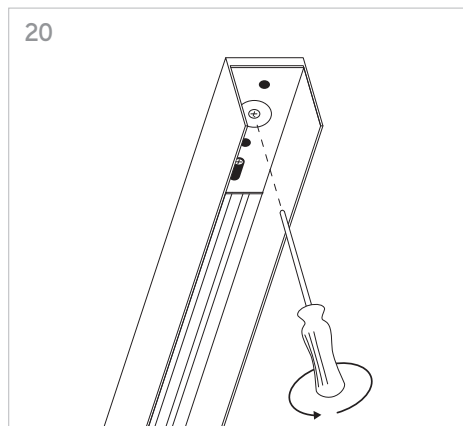

KLIK_KLAK

ISTRUZIONI MONTAGGIO
ASSEMBLING INSTRUCTIONS

KLIK_KLAK è sistema completo che si inserisce in maniera minimale negli spazi abitativi e commerciali rendendo la luce parte integrante del design. Declinabile in diverse tipologie di installazione (incasso a raso, a soffitto ed a sospensione) con la possibile aggiunta di curve, si adatta a qualsiasi superficie. L'inserimento dei corpi illuminanti a 24V con fissaggio magnetico completano il sistema, spaziando da un orientabile 15W a sorgenti puntiformi fisse e orientabili fino a profili con SMD per luce diffusa.

KLIK_KLAK is a complete range which discreetly steps into residential or commercial environments making light a fundamental part of the whole design project. The system can be applied for several applications (recessed, ceiling mounted or suspended) and thanks to its corner accessories it's suitable for any kind of surface. The availability of several 24V lighting fittings with magnetic fastening completes the system. The lighting fittings which can be installed include: a 15W spot-light, some fixed or adjustable lighting dots and some profiles mounting SMD Led for general lighting.

4 GIUNZIONI LINEARI /
LINEAR CONNECTIONS

5 GIUNZIONI/CONNECTIONS

Profilo 1mt / Profile 1m

Profilo 2mt / Profile 2m

Legenda/Legend

- soffitto o incasso / ceiling or recessed
- sospensione / suspension

LOGICA