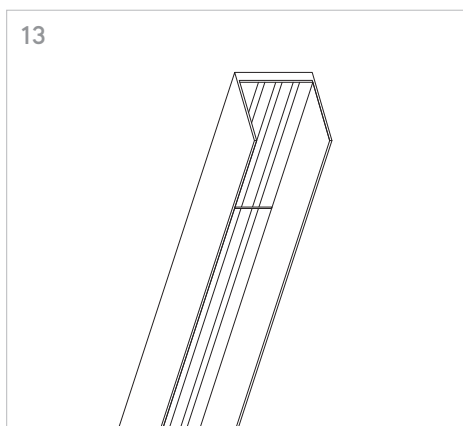

KLIK_KLAK

ISTRUZIONI MONTAGGIO
ASSEMBLING INSTRUCTIONS

KLIK_KLAK è sistema completo che si inserisce in maniera minimale negli spazi abitativi e commerciali rendendo la luce parte integrante del design. Declinabile in diverse tipologie di installazione (incasso a raso, a soffitto ed a sospensione) con la possibile aggiunta di curve, si adatta a qualsiasi superficie. L'inserimento dei corpi illuminanti a 24V con fissaggio magnetico completano il sistema, spaziando da un orientabile 15W a sorgenti puntiformi fisse e orientabili fino a profili con SMD per luce diffusa.

4 GIUNZIONI LINEARI /
LINEAR CONNECTIONS

5 GIUNZIONI/CONNECTIONS

Profilo 1mt / Profile 1m

Profilo 2mt / Profile 2m

Legenda/Legend

- soffitto o incasso / ceiling or recessed
- sospensione / suspension

LOGICA