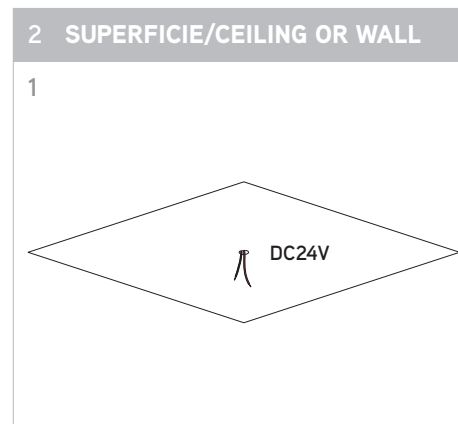

KLIK_KLAK

ISTRUZIONI MONTAGGIO
ASSEMBLING INSTRUCTIONS

KLIK_KLAK è sistema completo che si inserisce in maniera minimale negli spazi abitativi e commerciali rendendo la luce parte integrante del design. Declinabile in diverse tipologie di installazione (incasso a raso, a soffitto ed a sospensione) con la possibile aggiunta di curve, si adatta a qualsiasi superficie. L'inserimento dei corpi illuminanti a 24V con fissaggio magnetico completano il sistema, spaziando da un orientabile 15W a sorgenti puntiformi fisse e orientabili fino a profili con SMD per luce diffusa.

4 GIUNZIONI LINEARI /
LINEAR CONNECTIONS

5 GIUNZIONI/CONNECTIONS

Profilo 1mt / Profile 1m

Profilo 2mt / Profile 2m

Legenda/Legend

- soffitto o incasso / ceiling or recessed
- sospensione / suspension

LOGICA