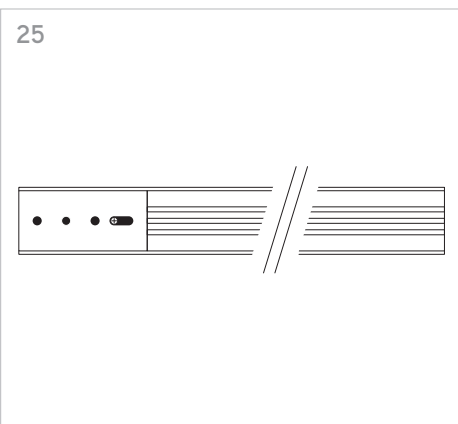

KLIK_KLAK

ISTRUZIONI MONTAGGIO
ASSEMBLING INSTRUCTIONS

KLIK_KLAK è sistema completo che si inserisce in maniera minimale negli spazi abitativi e commerciali rendendo la luce parte integrante del design. Declinabile in diverse tipologie di installazione (incasso a raso, a soffitto ed a sospensione) con la possibile aggiunta di curve, si adatta a qualsiasi superficie. L'inserimento dei corpi illuminanti a 24V con fissaggio magnetico completano il sistema, spaziando da un orientabile 15W a sorgenti puntiformi fisse e orientabili fino a profili con SMD per luce diffusa.

KLIK_KLAK is a complete range which discreetly steps into residential or commercial environments making light a fundamental part of the whole design project. The system can be applied for several applications (recessed, ceiling mounted or suspended) and thanks to its corner accessories it's suitable for any kind of surface. The availability of several 24V lighting fittings with magnetic fastening completes the system. The lighting fittings which can be installed include: a 15W spot-light, some fixed or adjustable lighting dots and some profiles mounting SMD Led for general lighting.

4 GIUNZIONI LINEARI /
LINEAR CONNECTIONS

5 GIUNZIONI/CONNECTIONS

Profilo 1mt / Profile 1m

Profilo 2mt / Profile 2m

Legenda/Legend

- soffitto o incasso / ceiling or recessed
- sospensione / suspension

LOGICA