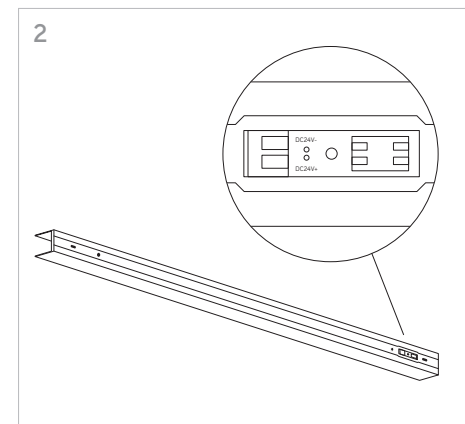

KLIK_KLAK

ISTRUZIONI MONTAGGIO
ASSEMBLING INSTRUCTIONS

KLIK_KLAK è sistema completo che si inserisce in maniera minimale negli spazi abitativi e commerciali rendendo la luce parte integrante del design. Declinabile in diverse tipologie di installazione (incasso a raso, a soffitto ed a sospensione) con la possibile aggiunta di curve, si adatta a qualsiasi superficie. L'inserimento dei corpi illuminanti a 24V con fissaggio magnetico completano il sistema, spaziando da un orientabile 15W a sorgenti puntiformi fisse e orientabili fino a profili con SMD per luce diffusa.

KLIK_KLAK is a complete range which discreetly steps into residential or commercial environments making light a fundamental part of the whole design project. The system can be applied for several applications (recessed, ceiling mounted or suspended) and thanks to its corner accessories it's suitable for any kind of surface. The availability of several 24V lighting fittings with magnetic fastening completes the system. The lighting fittings which can be installed include: a 15W spot-light, some fixed or adjustable lighting dots and some profiles mounting SMD Led for general lighting.

4 GIUNZIONI LINEARI /
LINEAR CONNECTIONS

5 GIUNZIONI/CONNECTIONS

Profilo 1mt / Profile 1m

Profilo 2mt / Profile 2m

Legenda/Legend

- soffitto o incasso / ceiling or recessed
- sospensione / suspension

LOGICA