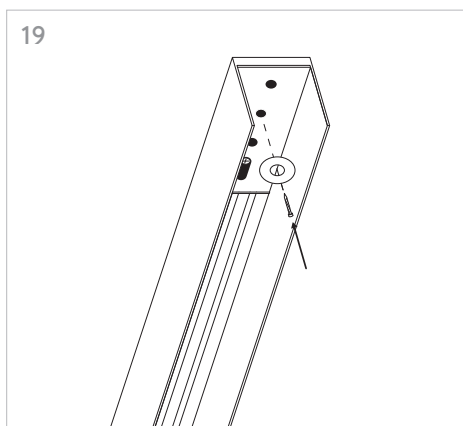

KLIK_KLAK

ISTRUZIONI MONTAGGIO
ASSEMBLING INSTRUCTIONS

KLIK_KLAK è sistema completo che si inserisce in maniera minimale negli spazi abitativi e commerciali rendendo la luce parte integrante del design. Declinabile in diverse tipologie di installazione (incasso a raso, a soffitto ed a sospensione) con la possibile aggiunta di curve, si adatta a qualsiasi superficie. L'inserimento dei corpi illuminanti a 24V con fissaggio magnetico completano il sistema, spaziando da un orientabile 15W a sorgenti puntiformi fisse e orientabili fino a profili con SMD per luce diffusa.

KLIK_KLAK is a complete range which discreetly steps into residential or commercial environments making light a fundamental part of the whole design project. The system can be applied for several applications (recessed, ceiling mounted or suspended) and thanks to its corner accessories it's suitable for any kind of surface. The availability of several 24V lighting fittings with magnetic fastening completes the system. The lighting fittings which can be installed include: a 15W spot-light, some fixed or adjustable lighting dots and some profiles mounting SMD Led for general lighting.

4 GIUNZIONI LINEARI /
LINEAR CONNECTIONS

5 GIUNZIONI/CONNECTIONS

Profilo 1mt / Profile 1m

Profilo 2mt / Profile 2m

Legenda/Legend

- soffitto o incasso / ceiling or recessed
- sospensione / suspension

LOGICA