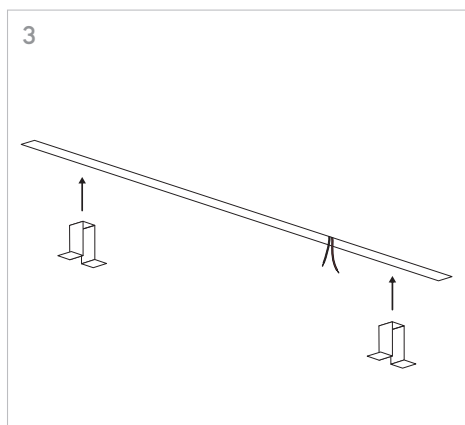

KLIK_KLAK

ISTRUZIONI MONTAGGIO
ASSEMBLING INSTRUCTIONS

KLIK_KLAK è sistema completo che si inserisce in maniera minimale negli spazi abitativi e commerciali rendendo la luce parte integrante del design. Declinabile in diverse tipologie di installazione (incasso a raso, a soffitto ed a sospensione) con la possibile aggiunta di curve, si adatta a qualsiasi superficie. L'inserimento dei corpi illuminanti a 24V con fissaggio magnetico completano il sistema, spaziando da un orientabile 15W a sorgenti puntiformi fisse e orientabili fino a profili con SMD per luce diffusa.

4 GIUNZIONI LINEARI /
LINEAR CONNECTIONS

5 GIUNZIONI/CONNECTIONS

Profilo 1mt / Profile 1m

Profilo 2mt / Profile 2m

Legenda/Legend

- soffitto o incasso / ceiling or recessed
- sospensione / suspension

LOGICA