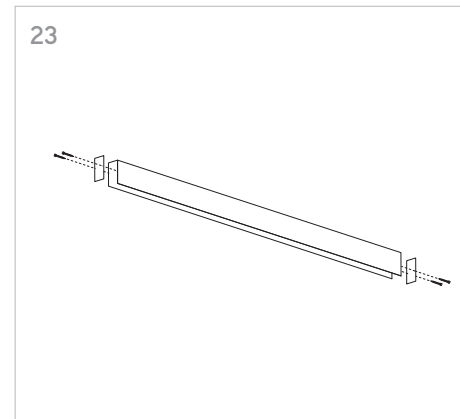

KLIK_KLAK

ISTRUZIONI MONTAGGIO
ASSEMBLING INSTRUCTIONS

KLIK_KLAK è sistema completo che si inserisce in maniera minimale negli spazi abitativi e commerciali rendendo la luce parte integrante del design. Declinabile in diverse tipologie di installazione (incasso a raso, a soffitto ed a sospensione) con la possibile aggiunta di curve, si adatta a qualsiasi superficie. L'inserimento dei corpi illuminanti a 24V con fissaggio magnetico completano il sistema, spaziando da un orientabile 15W a sorgenti puntiformi fisse e orientabili fino a profili con SMD per luce diffusa.

4 GIUNZIONI LINEARI /
LINEAR CONNECTIONS

5 GIUNZIONI/CONNECTIONS

Profilo 1mt / Profile 1m

Profilo 2mt / Profile 2m

Legenda/Legend

- soffitto o incasso / ceiling or recessed
- sospensione / suspension

LOGICA