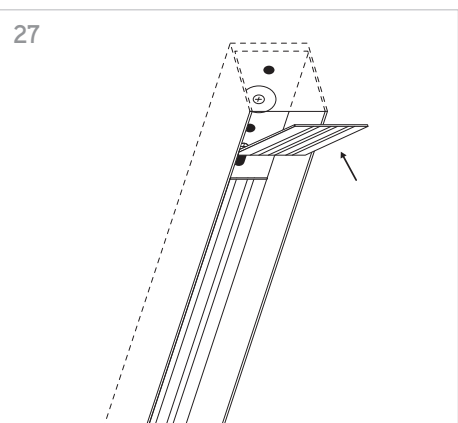

KLIK_KLAK

ISTRUZIONI MONTAGGIO
ASSEMBLING INSTRUCTIONS

KLIK_KLAK è sistema completo che si inserisce in maniera minimale negli spazi abitativi e commerciali rendendo la luce parte integrante del design. Declinabile in diverse tipologie di installazione (incasso a raso, a soffitto ed a sospensione) con la possibile aggiunta di curve, si adatta a qualsiasi superficie. L'inserimento dei corpi illuminanti a 24V con fissaggio magnetico completano il sistema, spaziando da un orientabile 15W a sorgenti puntiformi fisse e orientabili fino a profili con SMD per luce diffusa.

4 GIUNZIONI LINEARI /
LINEAR CONNECTIONS

5 GIUNZIONI/CONNECTIONS

Profilo 1mt / Profile 1m

Profilo 2mt / Profile 2m

Legenda/Legend

- soffitto o incasso / ceiling or recessed
- sospensione / suspension

LOGICA