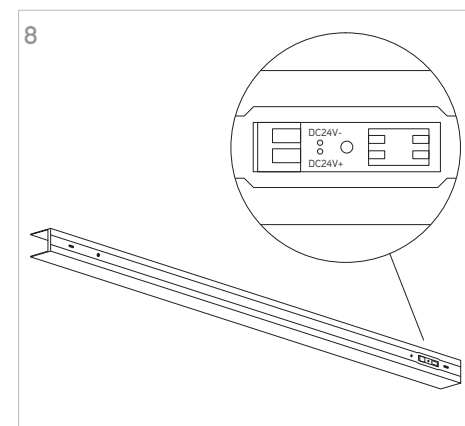

KLIK_KLAK

ISTRUZIONI MONTAGGIO
ASSEMBLING INSTRUCTIONS

KLIK_KLAK è sistema completo che si inserisce in maniera minimale negli spazi abitativi e commerciali rendendo la luce parte integrante del design. Declinabile in diverse tipologie di installazione (incasso a raso, a soffitto ed a sospensione) con la possibile aggiunta di curve, si adatta a qualsiasi superficie. L'inserimento dei corpi illuminanti a 24V con fissaggio magnetico completano il sistema, spaziando da un orientabile 15W a sorgenti puntiformi fisse e orientabili fino a profili con SMD per luce diffusa.

KLIK_KLAK is a complete range which discreetly steps into residential or commercial environments making light a fundamental part of the whole design project. The system can be applied for several applications (recessed, ceiling mounted or suspended) and thanks to its corner accessories it's suitable for any kind of surface. The availability of several 24V lighting fittings with magnetic fastening completes the system. The lighting fittings which can be installed include: a 15W spot-light, some fixed or adjustable lighting dots and some profiles mounting SMD Led for general lighting.

4 GIUNZIONI LINEARI /
LINEAR CONNECTIONS

5 GIUNZIONI/CONNECTIONS

Profilo 1mt / Profile 1m

Profilo 2mt / Profile 2m

Legenda/Legend

- soffitto o incasso / ceiling or recessed
- sospensione / suspension

LOGICA