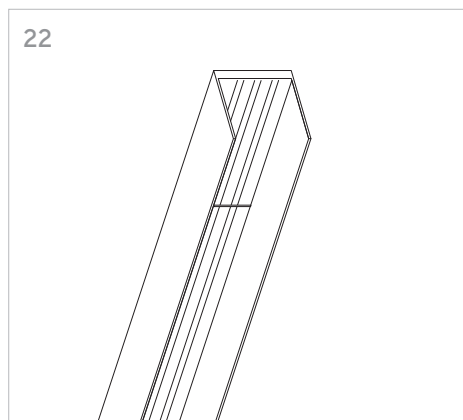

KLIK_KLAK

ISTRUZIONI MONTAGGIO
ASSEMBLING INSTRUCTIONS

KLIK_KLAK è sistema completo che si inserisce in maniera minimale negli spazi abitativi e commerciali rendendo la luce parte integrante del design. Declinabile in diverse tipologie di installazione (incasso a raso, a soffitto ed a sospensione) con la possibile aggiunta di curve, si adatta a qualsiasi superficie. L'inserimento dei corpi illuminanti a 24V con fissaggio magnetico completano il sistema, spaziando da un orientabile 15W a sorgenti puntiformi fisse e orientabili fino a profili con SMD per luce diffusa.

4 GIUNZIONI LINEARI /
LINEAR CONNECTIONS

5 GIUNZIONI/CONNECTIONS

Profilo 1mt / Profile 1m

Profilo 2mt / Profile 2m

Legenda/Legend

- soffitto o incasso / ceiling or recessed
- sospensione / suspension

LOGICA