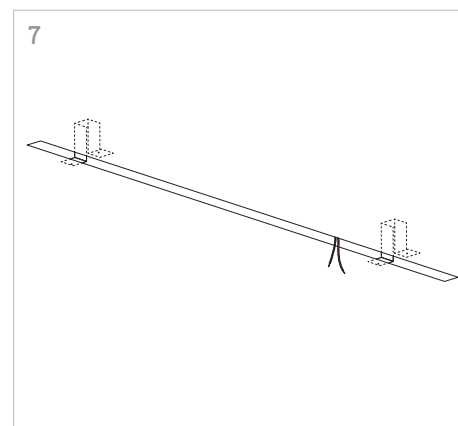

KLIK_KLAK

ISTRUZIONI MONTAGGIO
ASSEMBLING INSTRUCTIONS

KLIK_KLAK è sistema completo che si inserisce in maniera minimale negli spazi abitativi e commerciali rendendo la luce parte integrante del design. Declinabile in diverse tipologie di installazione (incasso a raso, a soffitto ed a sospensione) con la possibile aggiunta di curve, si adatta a qualsiasi superficie. L'inserimento dei corpi illuminanti a 24V con fissaggio magnetico completano il sistema, spaziando da un orientabile 15W a sorgenti puntiformi fisse e orientabili fino a profili con SMD per luce diffusa.

4 GIUNZIONI LINEARI /
LINEAR CONNECTIONS

5 GIUNZIONI/CONNECTIONS

Profilo 1mt / Profile 1m

Profilo 2mt / Profile 2m

Legenda/Legend

- soffitto o incasso / ceiling or recessed
- sospensione / suspension

LOGICA