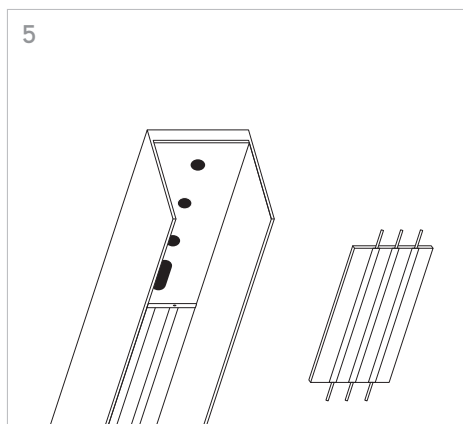

KLIK_KLAK

ISTRUZIONI MONTAGGIO
ASSEMBLING INSTRUCTIONS

KLIK_KLAK è sistema completo che si inserisce in maniera minimale negli spazi abitativi e commerciali rendendo la luce parte integrante del design. Declinabile in diverse tipologie di installazione (incasso a raso, a soffitto ed a sospensione) con la possibile aggiunta di curve, si adatta a qualsiasi superficie. L'inserimento dei corpi illuminanti a 24V con fissaggio magnetico completano il sistema, spaziando da un orientabile 15W a sorgenti puntiformi fisse e orientabili fino a profili con SMD per luce diffusa.

KLIK_KLAK is a complete range which discreetly steps into residential or commercial environments making light a fundamental part of the whole design project. The system can be applied for several applications (recessed, ceiling mounted or suspended) and thanks to its corner accessories it's suitable for any kind of surface. The availability of several 24V lighting fittings with magnetic fastening completes the system. The lighting fittings which can be installed include: a 15W spot-light, some fixed or adjustable lighting dots and some profiles mounting SMD Led for general lighting.

4 GIUNZIONI LINEARI /
LINEAR CONNECTIONS

5 GIUNZIONI/CONNECTIONS

Profilo 1mt / Profile 1m

Profilo 2mt / Profile 2m

Legenda/Legend

- soffitto o incasso / ceiling or recessed
- sospensione / suspension

LOGICA