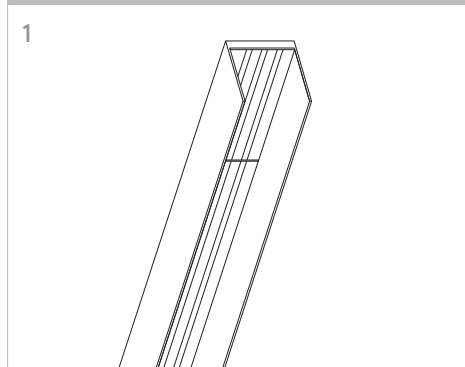

KLIK_KLAK

ISTRUZIONI MONTAGGIO
ASSEMBLING INSTRUCTIONS

KLIK_KLAK è sistema completo che si inserisce in maniera minimale negli spazi abitativi e commerciali rendendo la luce parte integrante del design. Declinabile in diverse tipologie di installazione (incasso a raso, a soffitto ed a sospensione) con la possibile aggiunta di curve, si adatta a qualsiasi superficie. L'inserimento dei corpi illuminanti a 24V con fissaggio magnetico completano il sistema, spaziando da un orientabile 15W a sorgenti puntiformi fisse e orientabili fino a profili con SMD per luce diffusa.

4 GIUNZIONI LINEARI /
LINEAR CONNECTIONS

5 GIUNZIONI/CONNECTIONS

Profilo 1mt / Profile 1m

Profilo 2mt / Profile 2m

Legenda/Legend

- soffitto o incasso / ceiling or recessed
- sospensione / suspension

LOGICA