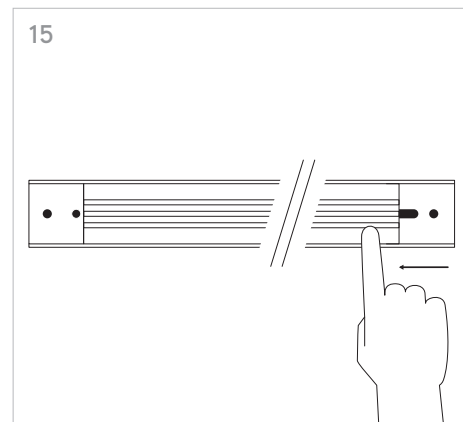

KLIK_KLAK

ISTRUZIONI MONTAGGIO
ASSEMBLING INSTRUCTIONS

KLIK_KLAK è sistema completo che si inserisce in maniera minimale negli spazi abitativi e commerciali rendendo la luce parte integrante del design. Declinabile in diverse tipologie di installazione (incasso a raso, a soffitto ed a sospensione) con la possibile aggiunta di curve, si adatta a qualsiasi superficie. L'inserimento dei corpi illuminanti a 24V con fissaggio magnetico completano il sistema, spaziando da un orientabile 15W a sorgenti puntiformi fisse e orientabili fino a profili con SMD per luce diffusa.

KLIK_KLAK is a complete range which discreetly steps into residential or commercial environments making light a fundamental part of the whole design project. The system can be applied for several applications (recessed, ceiling mounted or suspended) and thanks to its corner accessories it's suitable for any kind of surface. The availability of several 24V lighting fittings with magnetic fastening completes the system. The lighting fittings which can be installed include: a 15W spot-light, some fixed or adjustable lighting dots and some profiles mounting SMD Led for general lighting.

4 GIUNZIONI LINEARI /
LINEAR CONNECTIONS

5 GIUNZIONI/CONNECTIONS

Profilo 1mt / Profile 1m

Profilo 2mt / Profile 2m

Legenda/Legend

- soffitto o incasso / ceiling or recessed
- sospensione / suspension

LOGICA