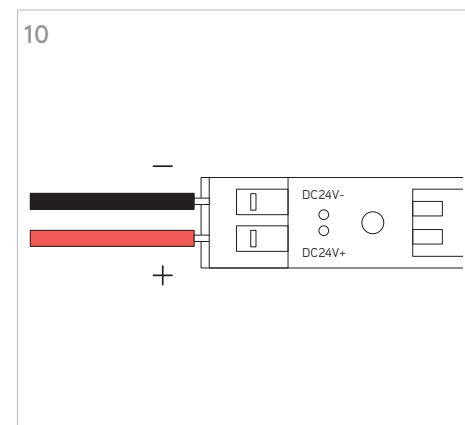

KLIK_KLAK

ISTRUZIONI MONTAGGIO
ASSEMBLING INSTRUCTIONS

KLIK_KLAK è sistema completo che si inserisce in maniera minimale negli spazi abitativi e commerciali rendendo la luce parte integrante del design. Declinabile in diverse tipologie di installazione (incasso a raso, a soffitto ed a sospensione) con la possibile aggiunta di curve, si adatta a qualsiasi superficie. L'inserimento dei corpi illuminanti a 24V con fissaggio magnetico completano il sistema, spaziando da un orientabile 15W a sorgenti puntiformi fisse e orientabili fino a profili con SMD per luce diffusa.

4 GIUNZIONI LINEARI /
LINEAR CONNECTIONS

5 GIUNZIONI/CONNECTIONS

Profilo 1mt / Profile 1m

Profilo 2mt / Profile 2m

Legenda/Legend

- soffitto o incasso / ceiling or recessed
- sospensione / suspension

LOGICA