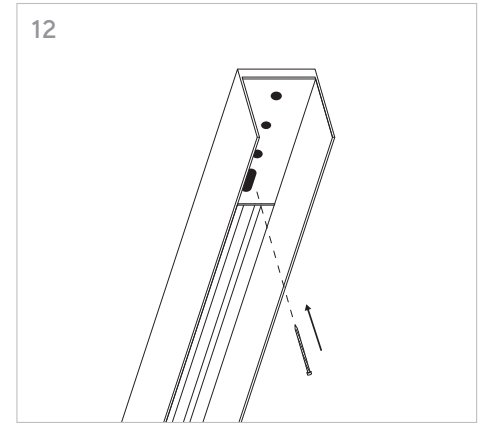

KLIK_KLAK

ISTRUZIONI MONTAGGIO
ASSEMBLING INSTRUCTIONS

KLIK_KLAK è sistema completo che si inserisce in maniera minimale negli spazi abitativi e commerciali rendendo la luce parte integrante del design. Declinabile in diverse tipologie di installazione (incasso a raso, a soffitto ed a sospensione) con la possibile aggiunta di curve, si adatta a qualsiasi superficie. L'inserimento dei corpi illuminanti a 24V con fissaggio magnetico completano il sistema, spaziando da un orientabile 15W a sorgenti puntiformi fisse e orientabili fino a profili con SMD per luce diffusa.

4 GIUNZIONI LINEARI /
LINEAR CONNECTIONS

5 GIUNZIONI/CONNECTIONS

Profilo 1mt / Profile 1m

Profilo 2mt / Profile 2m

Legenda/Legend

- soffitto o incasso / ceiling or recessed
- sospensione / suspension

LOGICA