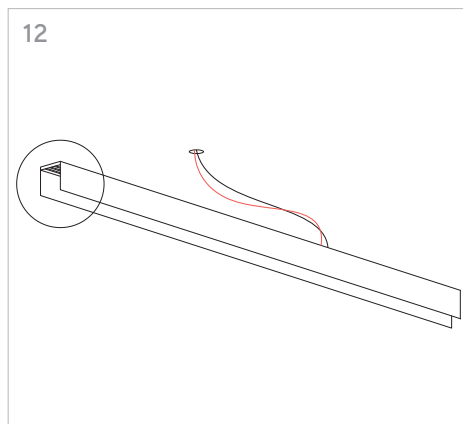

KLIK_KLAK

ISTRUZIONI MONTAGGIO
ASSEMBLING INSTRUCTIONS

KLIK_KLAK è sistema completo che si inserisce in maniera minimale negli spazi abitativi e commerciali rendendo la luce parte integrante del design. Declinabile in diverse tipologie di installazione (incasso a raso, a soffitto ed a sospensione) con la possibile aggiunta di curve, si adatta a qualsiasi superficie. L'inserimento dei corpi illuminanti a 24V con fissaggio magnetico completano il sistema, spaziando da un orientabile 15W a sorgenti puntiformi fisse e orientabili fino a profili con SMD per luce diffusa.

KLIK_KLAK is a complete range which discreetly steps into residential or commercial environments making light a fundamental part of the whole design project. The system can be applied for several applications (recessed, ceiling mounted or suspended) and thanks to its corner accessories it's suitable for any kind of surface. The availability of several 24V lighting fittings with magnetic fastening completes the system. The lighting fittings which can be installed include: a 15W spot-light, some fixed or adjustable lighting dots and some profiles mounting SMD Led for general lighting.

4 GIUNZIONI LINEARI /
LINEAR CONNECTIONS

5 GIUNZIONI/CONNECTIONS

Profilo 1mt / Profile 1m

Profilo 2mt / Profile 2m

Legenda/Legend

- soffitto o incasso / ceiling or recessed
- sospensione / suspension

LOGICA