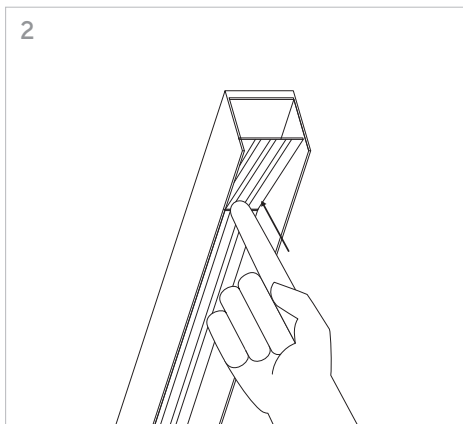

KLIK_KLAK

ISTRUZIONI MONTAGGIO
ASSEMBLING INSTRUCTIONS

KLIK_KLAK è sistema completo che si inserisce in maniera minimale negli spazi abitativi e commerciali rendendo la luce parte integrante del design. Declinabile in diverse tipologie di installazione (incasso a raso, a soffitto ed a sospensione) con la possibile aggiunta di curve, si adatta a qualsiasi superficie. L'inserimento dei corpi illuminanti a 24V con fissaggio magnetico completano il sistema, spaziando da un orientabile 15W a sorgenti puntiformi fisse e orientabili fino a profili con SMD per luce diffusa.

KLIK_KLAK is a complete range which discreetly steps into residential or commercial environments making light a fundamental part of the whole design project. The system can be applied for several applications (recessed, ceiling mounted or suspended) and thanks to its corner accessories it's suitable for any kind of surface. The availability of several 24V lighting fittings with magnetic fastening completes the system. The lighting fittings which can be installed include: a 15W spot-light, some fixed or adjustable lighting dots and some profiles mounting SMD Led for general lighting.

4 GIUNZIONI LINEARI /
LINEAR CONNECTIONS

5 GIUNZIONI/CONNECTIONS

Profilo 1mt / Profile 1m

Profilo 2mt / Profile 2m

Legenda/Legend

- soffitto o incasso / ceiling or recessed
- sospensione / suspension

LOGICA