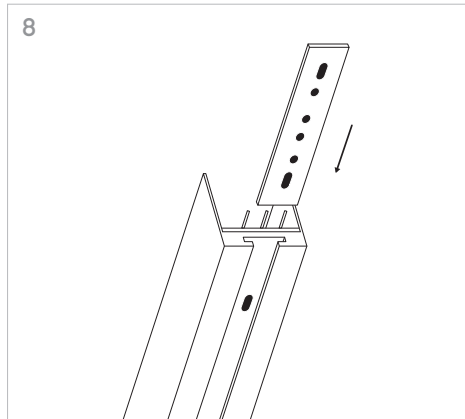

KLIK_KLAK

ISTRUZIONI MONTAGGIO
ASSEMBLING INSTRUCTIONS

KLIK_KLAK è sistema completo che si inserisce in maniera minimale negli spazi abitativi e commerciali rendendo la luce parte integrante del design. Declinabile in diverse tipologie di installazione (incasso a raso, a soffitto ed a sospensione) con la possibile aggiunta di curve, si adatta a qualsiasi superficie. L'inserimento dei corpi illuminanti a 24V con fissaggio magnetico completano il sistema, spaziando da un orientabile 15W a sorgenti puntiformi fisse e orientabili fino a profili con SMD per luce diffusa.

KLIK_KLAK is a complete range which discreetly steps into residential or commercial environments making light a fundamental part of the whole design project. The system can be applied for several applications (recessed, ceiling mounted or suspended) and thanks to its corner accessories it's suitable for any kind of surface. The availability of several 24V lighting fittings with magnetic fastening completes the system. The lighting fittings which can be installed include: a 15W spot-light, some fixed or adjustable lighting dots and some profiles mounting SMD Led for general lighting.

4 GIUNZIONI LINEARI /
LINEAR CONNECTIONS

5 GIUNZIONI/CONNECTIONS

Profilo 1mt / Profile 1m

Profilo 2mt / Profile 2m

Legenda/Legend

- soffitto o incasso / ceiling or recessed
- sospensione / suspension

LOGICA