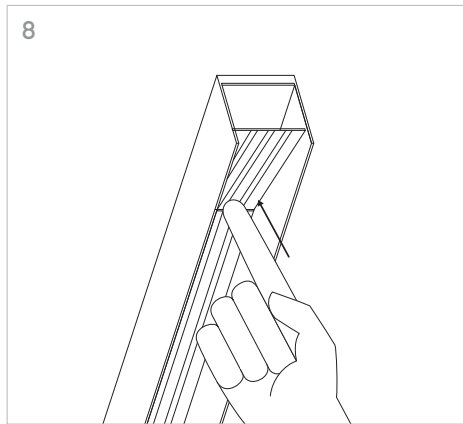

KLIK_KLAK

ISTRUZIONI MONTAGGIO
ASSEMBLING INSTRUCTIONS

KLIK_KLAK è sistema completo che si inserisce in maniera minimale negli spazi abitativi e commerciali rendendo la luce parte integrante del design. Declinabile in diverse tipologie di installazione (incasso a raso, a soffitto ed a sospensione) con la possibile aggiunta di curve, si adatta a qualsiasi superficie. L'inserimento dei corpi illuminanti a 24V con fissaggio magnetico completano il sistema, spaziando da un orientabile 15W a sorgenti puntiformi fisse e orientabili fino a profili con SMD per luce diffusa.

KLIK_KLAK is a complete range which discreetly steps into residential or commercial environments making light a fundamental part of the whole design project. The system can be applied for several applications (recessed, ceiling mounted or suspended) and thanks to its corner accessories it's suitable for any kind of surface. The availability of several 24V lighting fittings with magnetic fastening completes the system. The lighting fittings which can be installed include: a 15W spot-light, some fixed or adjustable lighting dots and some profiles mounting SMD Led for general lighting.

4 GIUNZIONI LINEARI /
LINEAR CONNECTIONS

5 GIUNZIONI/CONNECTIONS

Profilo 1mt / Profile 1m

Profilo 2mt / Profile 2m

Legenda/Legend

- soffitto o incasso / ceiling or recessed
- sospensione / suspension

LOGICA