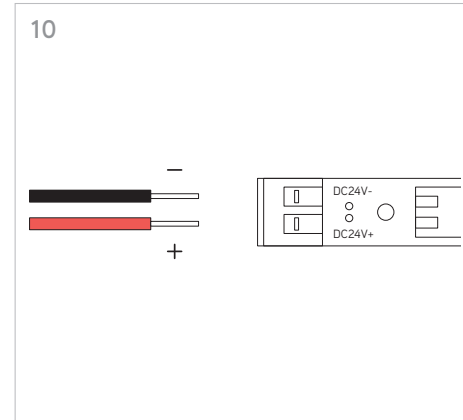

KLIK_KLAK

ISTRUZIONI MONTAGGIO
ASSEMBLING INSTRUCTIONS

KLIK_KLAK è sistema completo che si inserisce in maniera minimale negli spazi abitativi e commerciali rendendo la luce parte integrante del design. Declinabile in diverse tipologie di installazione (incasso a raso, a soffitto ed a sospensione) con la possibile aggiunta di curve, si adatta a qualsiasi superficie. L'inserimento dei corpi illuminanti a 24V con fissaggio magnetico completano il sistema, spaziando da un orientabile 15W a sorgenti puntiformi fisse e orientabili fino a profili con SMD per luce diffusa.

KLIK_KLAK is a complete range which discreetly steps into residential or commercial environments making light a fundamental part of the whole design project. The system can be applied for several applications (recessed, ceiling mounted or suspended) and thanks to its corner accessories it's suitable for any kind of surface. The availability of several 24V lighting fittings with magnetic fastening completes the system. The lighting fittings which can be installed include: a 15W spot-light, some fixed or adjustable lighting dots and some profiles mounting SMD Led for general lighting.

4 GIUNZIONI LINEARI /
LINEAR CONNECTIONS

5 GIUNZIONI/CONNECTIONS

Profilo 1mt / Profile 1m

Profilo 2mt / Profile 2m

Legenda/Legend

- soffitto o incasso / ceiling or recessed
- sospensione / suspension

LOGICA