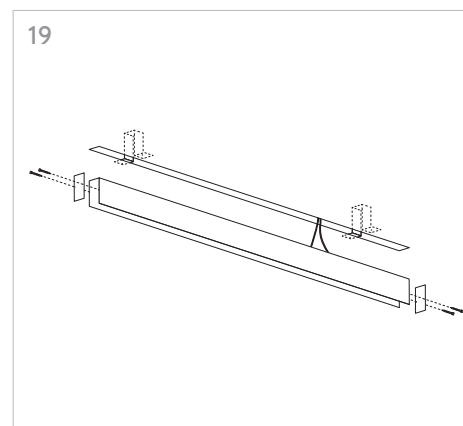

KLIK_KLAK

ISTRUZIONI MONTAGGIO
ASSEMBLING INSTRUCTIONS

KLIK_KLAK è sistema completo che si inserisce in maniera minimale negli spazi abitativi e commerciali rendendo la luce parte integrante del design. Declinabile in diverse tipologie di installazione (incasso a raso, a soffitto ed a sospensione) con la possibile aggiunta di curve, si adatta a qualsiasi superficie. L'inserimento dei corpi illuminanti a 24V con fissaggio magnetico completano il sistema, spaziando da un orientabile 15W a sorgenti puntiformi fisse e orientabili fino a profili con SMD per luce diffusa.

4 GIUNZIONI LINEARI /
LINEAR CONNECTIONS

5 GIUNZIONI/CONNECTIONS

Profilo 1mt / Profile 1m

Profilo 2mt / Profile 2m

Legenda/Legend

- soffitto o incasso / ceiling or recessed
- sospensione / suspension

LOGICA