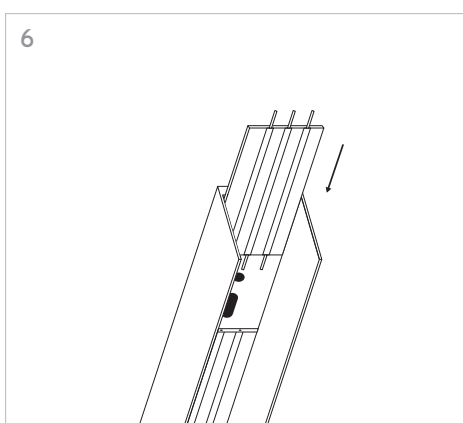

KLIK_KLAK

ISTRUZIONI MONTAGGIO
ASSEMBLING INSTRUCTIONS

KLIK_KLAK è sistema completo che si inserisce in maniera minimale negli spazi abitativi e commerciali rendendo la luce parte integrante del design. Declinabile in diverse tipologie di installazione (incasso a raso, a soffitto ed a sospensione) con la possibile aggiunta di curve, si adatta a qualsiasi superficie. L'inserimento dei corpi illuminanti a 24V con fissaggio magnetico completano il sistema, spaziando da un orientabile 15W a sorgenti puntiformi fisse e orientabili fino a profili con SMD per luce diffusa.

4 GIUNZIONI LINEARI /
LINEAR CONNECTIONS

5 GIUNZIONI/CONNECTIONS

Profilo 1mt / Profile 1m

Profilo 2mt / Profile 2m

Legenda/Legend

- soffitto o incasso / ceiling or recessed
- sospensione / suspension

LOGICA