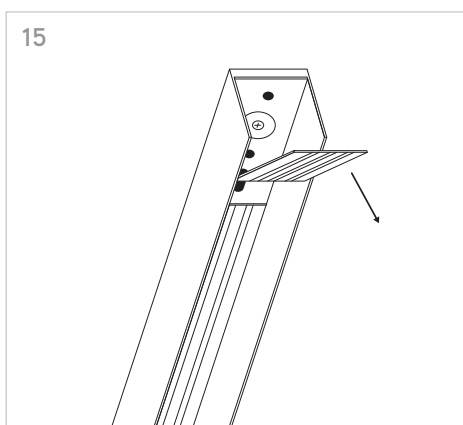

KLIK_KLAK

ISTRUZIONI MONTAGGIO
ASSEMBLING INSTRUCTIONS

KLIK_KLAK è sistema completo che si inserisce in maniera minimale negli spazi abitativi e commerciali rendendo la luce parte integrante del design. Declinabile in diverse tipologie di installazione (incasso a raso, a soffitto ed a sospensione) con la possibile aggiunta di curve, si adatta a qualsiasi superficie. L'inserimento dei corpi illuminanti a 24V con fissaggio magnetico completano il sistema, spaziando da un orientabile 15W a sorgenti puntiformi fisse e orientabili fino a profili con SMD per luce diffusa.

KLIK_KLAK is a complete range which discreetly steps into residential or commercial environments making light a fundamental part of the whole design project. The system can be applied for several applications (recessed, ceiling mounted or suspended) and thanks to its corner accessories it's suitable for any kind of surface. The availability of several 24V lighting fittings with magnetic fastening completes the system. The lighting fittings which can be installed include: a 15W spot-light, some fixed or adjustable lighting dots and some profiles mounting SMD Led for general lighting.

4 GIUNZIONI LINEARI /
LINEAR CONNECTIONS

5 GIUNZIONI/CONNECTIONS

Profilo 1mt / Profile 1m

Profilo 2mt / Profile 2m

Legenda/Legend

- soffitto o incasso / ceiling or recessed
- sospensione / suspension

LOGICA