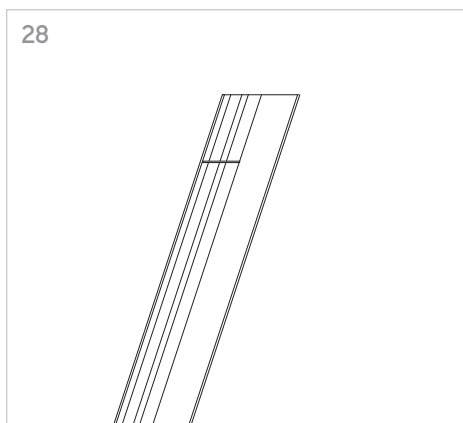

KLIK_KLAK

ISTRUZIONI MONTAGGIO
ASSEMBLING INSTRUCTIONS

KLIK_KLAK è sistema completo che si inserisce in maniera minimale negli spazi abitativi e commerciali rendendo la luce parte integrante del design. Declinabile in diverse tipologie di installazione (incasso a raso, a soffitto ed a sospensione) con la possibile aggiunta di curve, si adatta a qualsiasi superficie. L'inserimento dei corpi illuminanti a 24V con fissaggio magnetico completano il sistema, spaziando da un orientabile 15W a sorgenti puntiformi fisse e orientabili fino a profili con SMD per luce diffusa.

KLIK_KLAK is a complete range which discreetly steps into residential or commercial environments making light a fundamental part of the whole design project. The system can be applied for several applications (recessed, ceiling mounted or suspended) and thanks to its corner accessories it's suitable for any kind of surface. The availability of several 24V lighting fittings with magnetic fastening completes the system. The lighting fittings which can be installed include: a 15W spot-light, some fixed or adjustable lighting dots and some profiles mounting SMD Led for general lighting.

4 GIUNZIONI LINEARI /
LINEAR CONNECTIONS

5 GIUNZIONI/CONNECTIONS

Profilo 1mt / Profile 1m

Profilo 2mt / Profile 2m

Legenda/Legend

- soffitto o incasso / ceiling or recessed
- sospensione / suspension

LOGICA