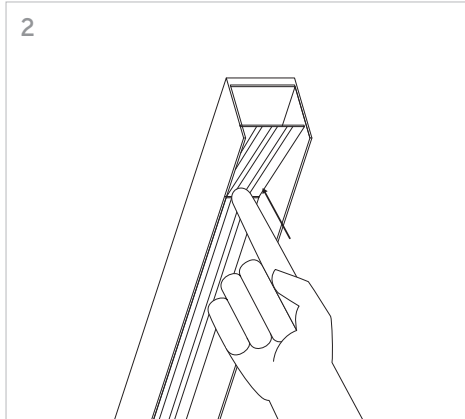

KLIK_KLAK

ISTRUZIONI MONTAGGIO
ASSEMBLING INSTRUCTIONS

KLIK_KLAK è sistema completo che si inserisce in maniera minimale negli spazi abitativi e commerciali rendendo la luce parte integrante del design. Declinabile in diverse tipologie di installazione (incasso a raso, a soffitto ed a sospensione) con la possibile aggiunta di curve, si adatta a qualsiasi superficie. L'inserimento dei corpi illuminanti a 24V con fissaggio magnetico completano il sistema, spaziando da un orientabile 15W a sorgenti puntiformi fisse e orientabili fino a profili con SMD per luce diffusa.

KLIK_KLAK is a complete range which discreetly steps into residential or commercial environments making light a fundamental part of the whole design project. The system can be applied for several applications (recessed, ceiling mounted or suspended) and thanks to its corner accessories it's suitable for any kind of surface. The availability of several 24V lighting fittings with magnetic fastening completes the system. The lighting fittings which can be installed include: a 15W spot-light, some fixed or adjustable lighting dots and some profiles mounting SMD Led for general lighting.

4 GIUNZIONI LINEARI /
LINEAR CONNECTIONS

5 GIUNZIONI/CONNECTIONS

Profilo 1mt / Profile 1m

Profilo 2mt / Profile 2m

Legenda/Legend

- soffitto o incasso / ceiling or recessed
- sospensione / suspension

LOGICA