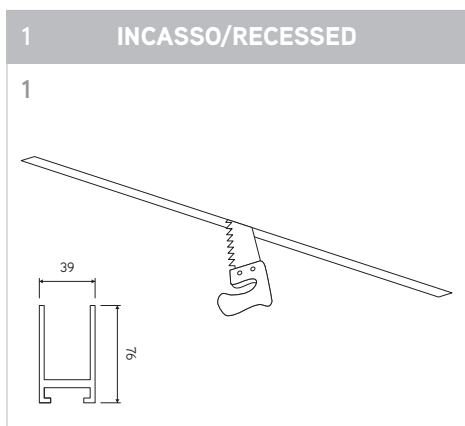

KLIK_KLAK

ISTRUZIONI MONTAGGIO
ASSEMBLING INSTRUCTIONS

KLIK_KLAK è sistema completo che si inserisce in maniera minimale negli spazi abitativi e commerciali rendendo la luce parte integrante del design. Declinabile in diverse tipologie di installazione (incasso a raso, a soffitto ed a sospensione) con la possibile aggiunta di curve, si adatta a qualsiasi superficie. L'inserimento dei corpi illuminanti a 24V con fissaggio magnetico completano il sistema, spaziando da un orientabile 15W a sorgenti puntiformi fisse e orientabili fino a profili con SMD per luce diffusa.

4 GIUNZIONI LINEARI /
LINEAR CONNECTIONS

5 GIUNZIONI/CONNECTIONS

Profilo 1mt / Profile 1m

Profilo 2mt / Profile 2m

Legenda/Legend

- soffitto o incasso / ceiling or recessed
- sospensione / suspension

LOGICA